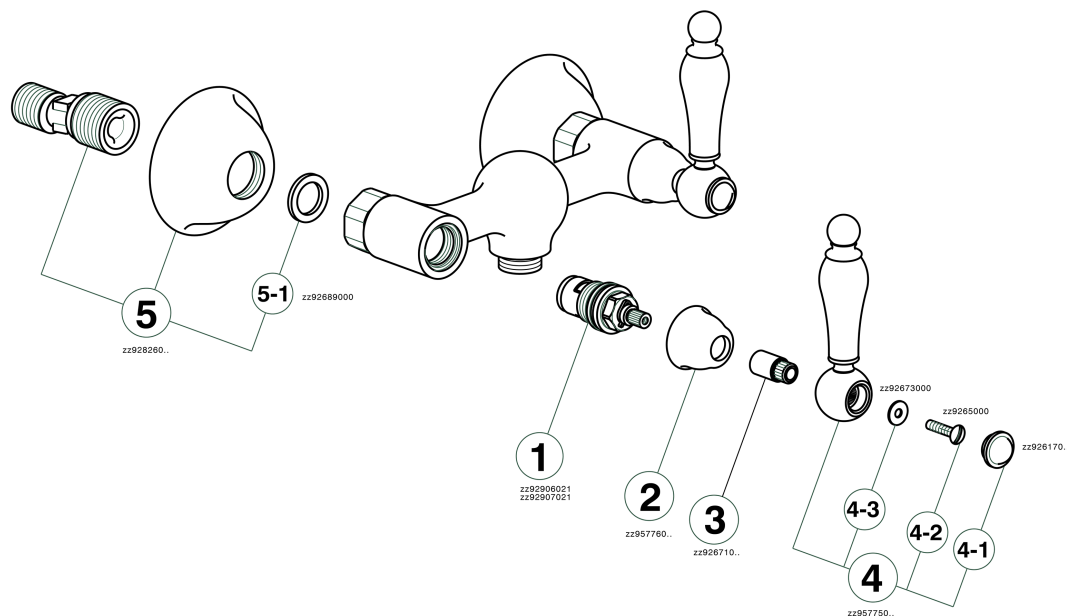

Miscelatore doccia ARCANA TOSCANA_TS000441

TS000441

<https://www.cisal.it/miscelatore-doccia-arcana-toscana-ts000441>

2026-05-09