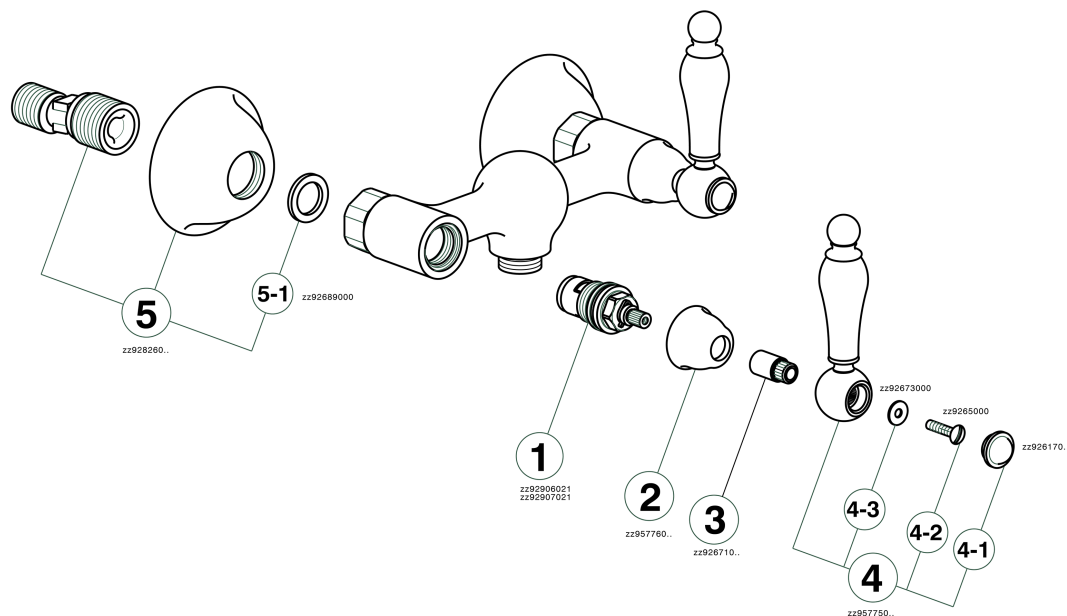

## Miscelatore doccia ARCANA TOSCANA\_TS000441

MODELLO **TS000441**

Miscelatore doccia, senza completo doccia, attacco per flessibile 1/2" M

FINITURE DISPONIBILI

-  **21** 21 Cromo
-  **24** 24 Oro
-  **26** 26 Vecchio Rame
-  **27** 27 Vecchio Bronzo
-  **2A** 2A Nichel Satinato Spazzolato
-  **74** 74 Cromo/Oro

## Miscelatore doccia ARCANA TOSCANA\_TS000441

TS000441

<https://www.cisal.it/miscelatore-doccia-arcana-toscana-ts000441>

2026-05-09