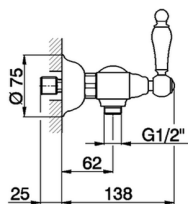

## Miscelatore doccia ARCANA TOSCANA\_TS000441

MODELLO **TS000441**

Miscelatore doccia, senza completo doccia, attacco per flessibile 1/2" M

FINITURE DISPONIBILI

-  **21** 21 Cromo
-  **24** 24 Oro
-  **26** 26 Vecchio Rame
-  **27** 27 Vecchio Bronzo
-  **2A** 2A Nichel Satinato Spazzolato
-  **74** 74 Cromo/Oro