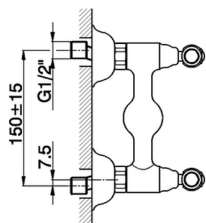

## Miscelatore doccia ARCANA TOSCANA\_TS000441

MODELLO **TS000441**

Miscelatore doccia, senza completo doccia, attacco per flessibile 1/2" M

FINITURE DISPONIBILI

-  **21** 21 Cromo
-  **24** 24 Oro
-  **26** 26 Vecchio Rame
-  **27** 27 Vecchio Bronzo
-  **2A** 2A Nichel Satinato Spazzolato
-  **74** 74 Cromo/Oro