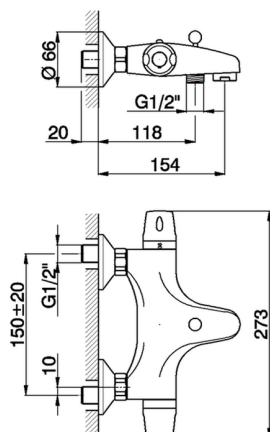

## Miscelatore termostatico vasca FLASH\_FLT25010

MODELLO **FLT25010**

Miscelatore termostatico vasca, senza completo doccia, attacco per flessibile 1/2" M

FINITURE DISPONIBILI

**21** 21 Cromo

CARATTERISTICHE

Ricambio Cartuccia **22.03A.AR - ZZ97080004**

**Cartuccia Termostatica Argo 1 (filtro corto)**