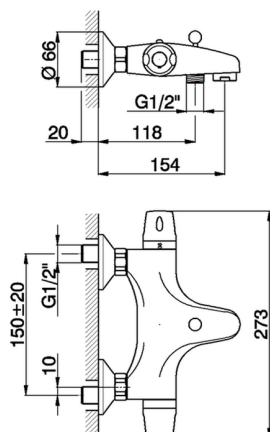

Termostatico

Il Termostatico Cisl è il tuo personale gestore dell'acqua che ti aiuta a gestire e controllare acqua ed energia senza sprechi.

2026-05-01