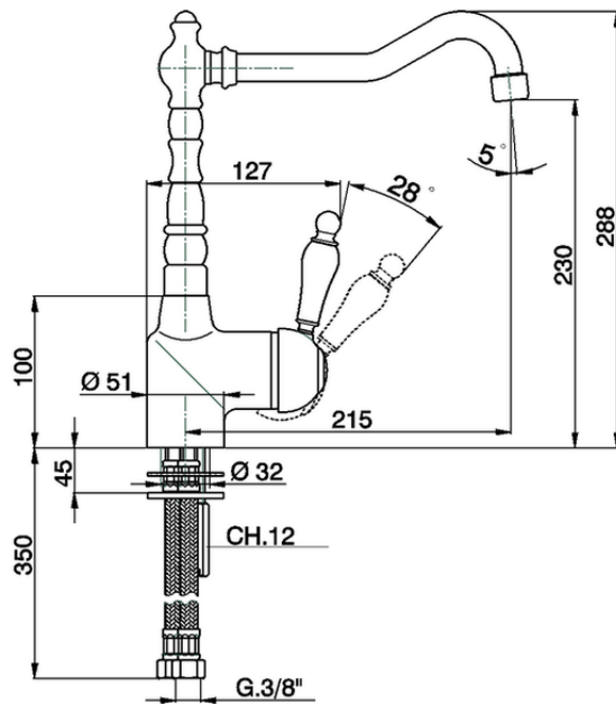

## Miscelatore monocomando lavello KITCHEN\_EM002530

EM002530

<https://www.cisal.it/miscelatore-monocomando-lavello-kitchen-em002530>

2026-06-27