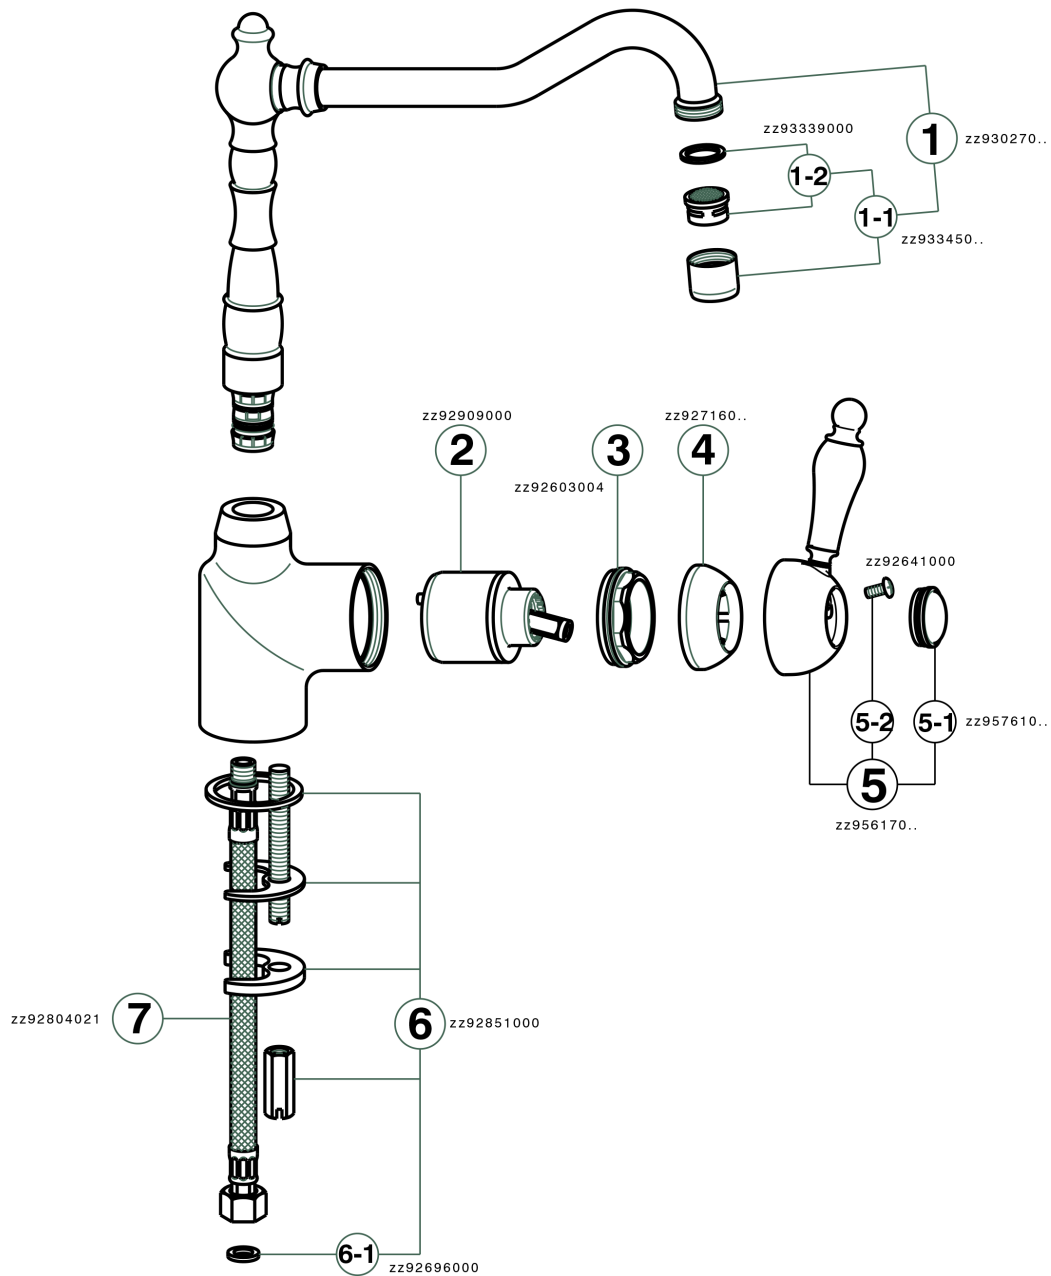

Miscelatore monocomando lavello KITCHEN_EM002530

EM002530

<https://www.cisal.it/miscelatore-monocomando-lavello-kitchen-em002530>

2026-04-13