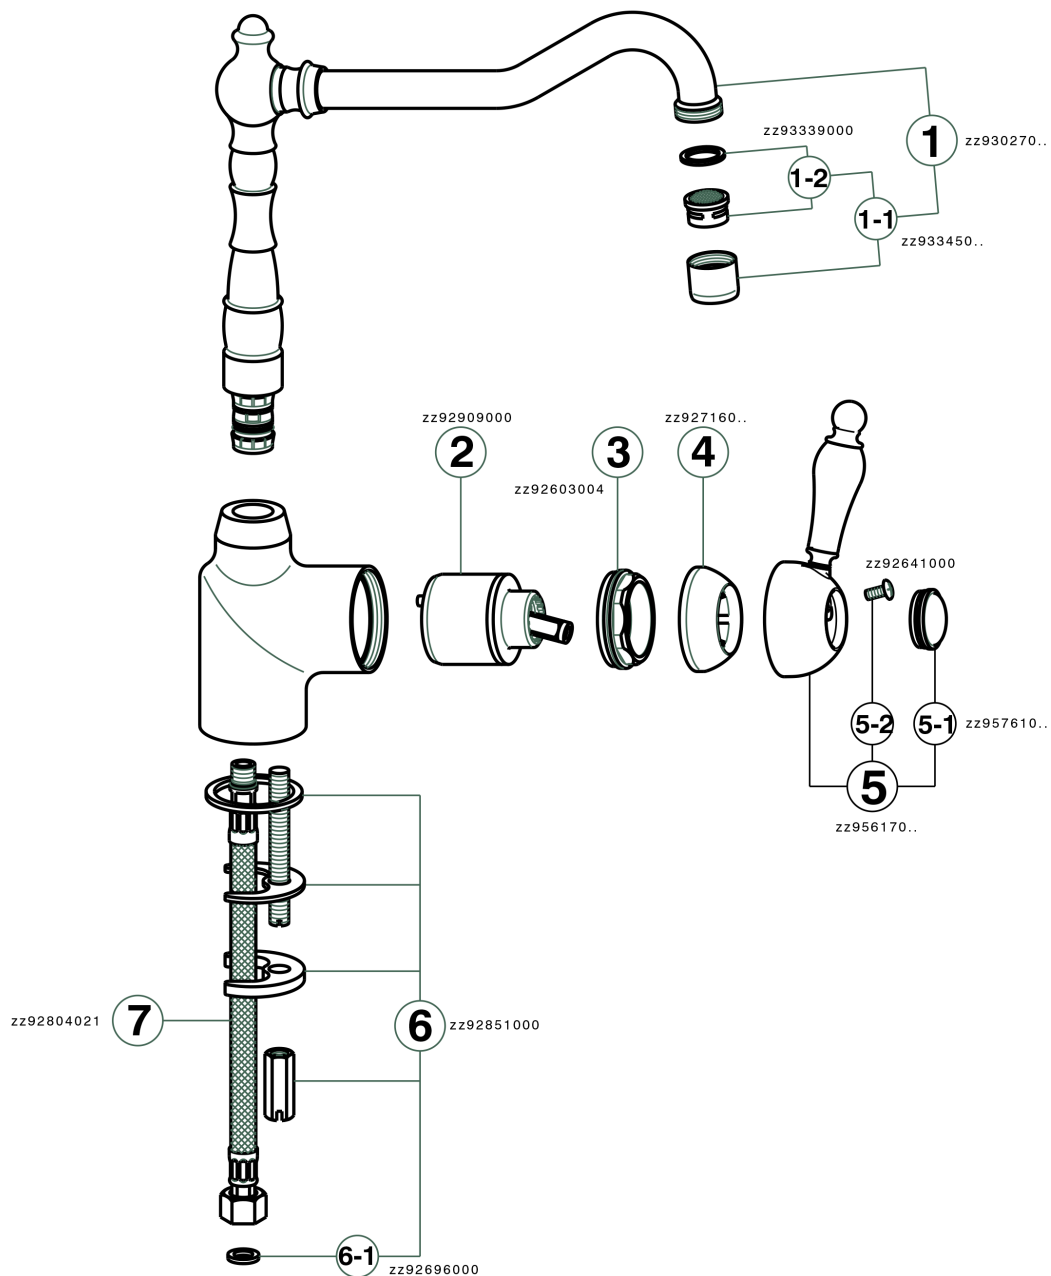

Miscelatore monocomando lavello KITCHEN_EM002530

EM002530

<https://www.cisal.it/miscelatore-monocomando-lavello-kitchen-em002530>

2026-06-27