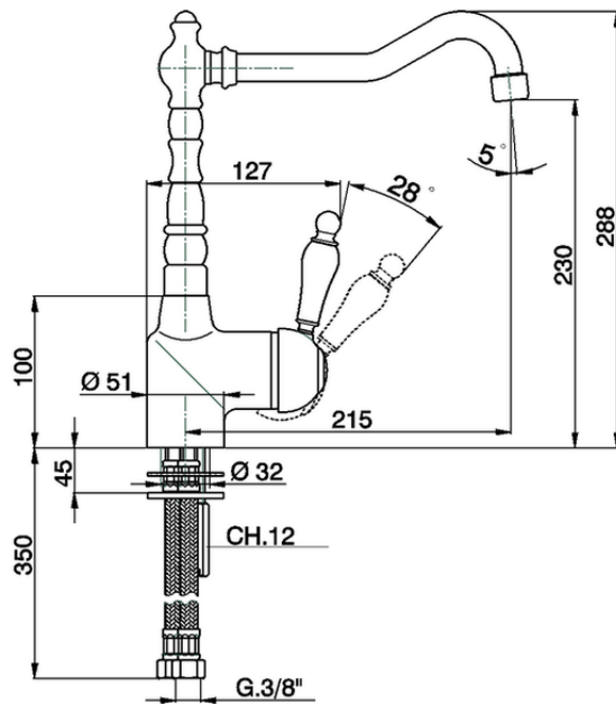

Miscelatore monocomando lavello KITCHEN_EM002530

EM002530

<https://www.cisal.it/miscelatore-monocomando-lavello-kitchen-em002530>

2026-05-28