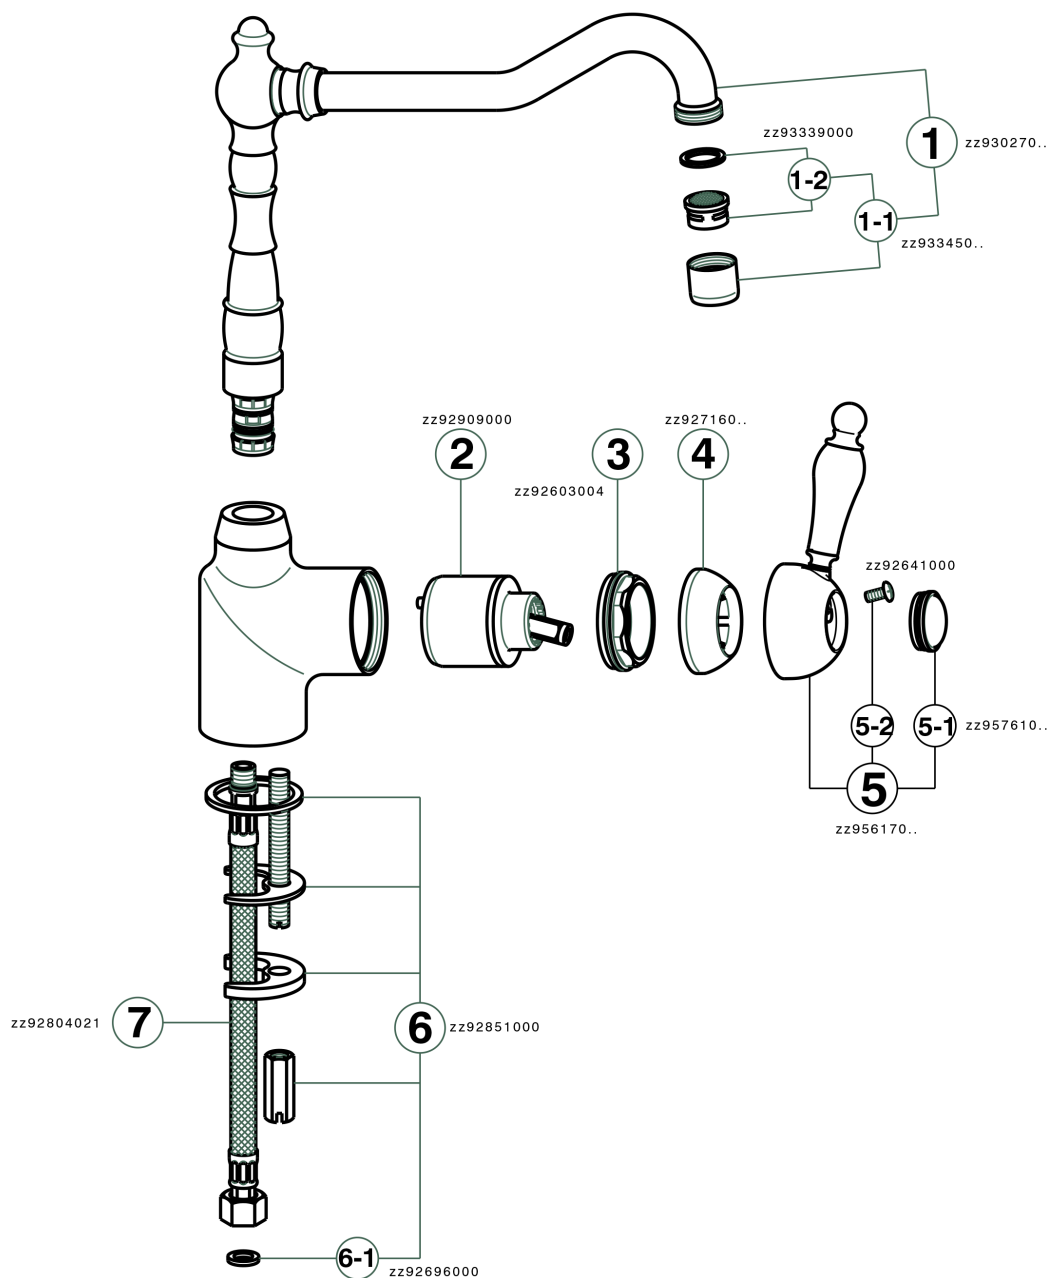

Miscelatore monocomando lavello KITCHEN_EM002530

EM002530

<https://www.cisal.it/miscelatore-monocomando-lavello-kitchen-em002530>

2026-05-28