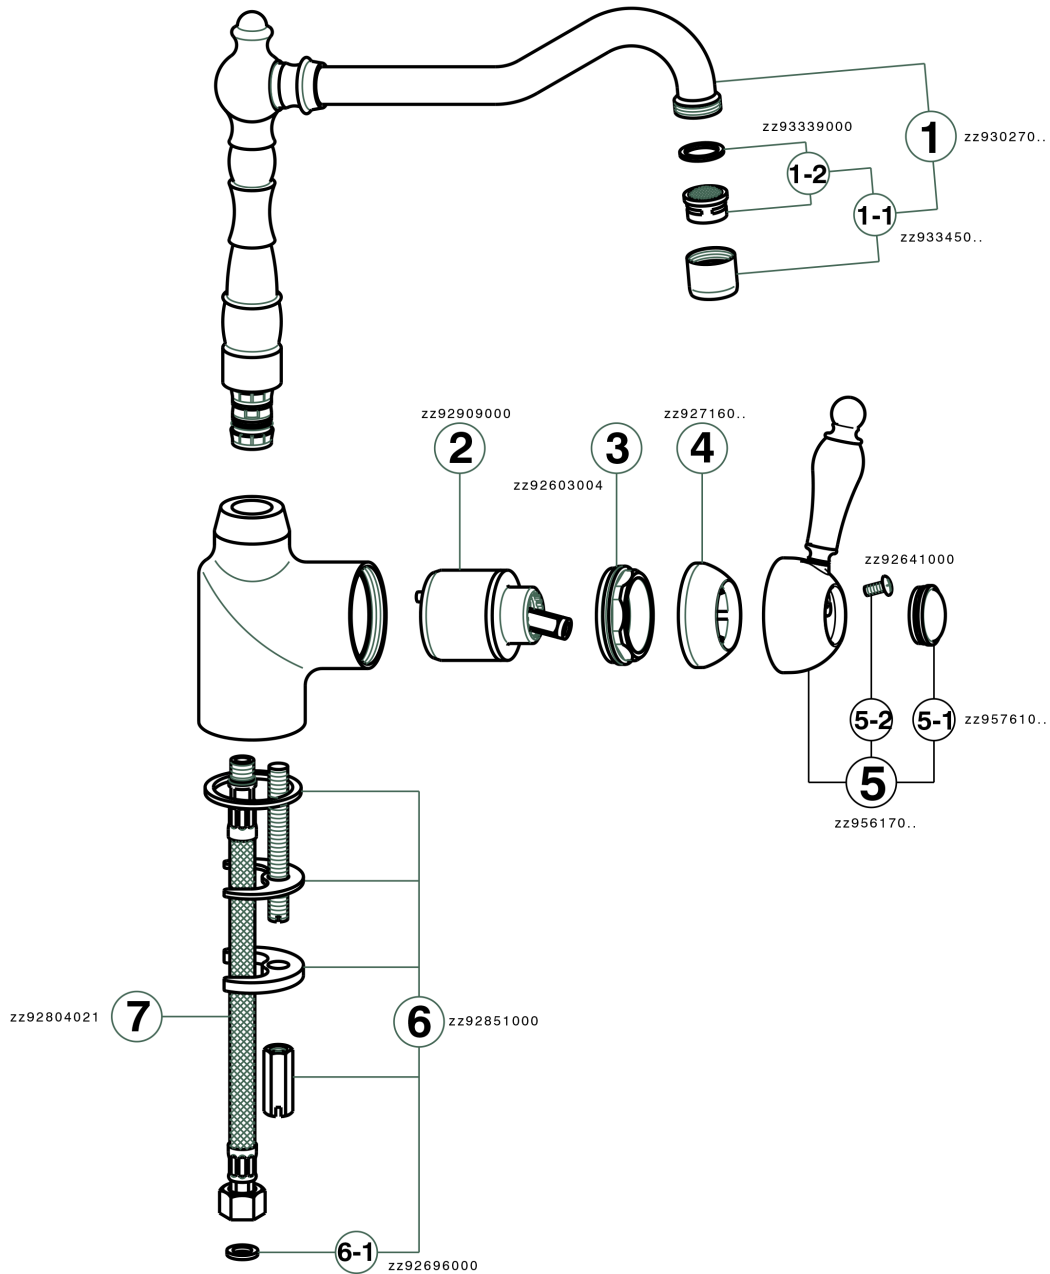

Miscelatore monocomando lavello KITCHEN_EM002530

EM002530

<https://www.cisal.it/miscelatore-monocomando-lavello-kitchen-em002530>

2026-04-13