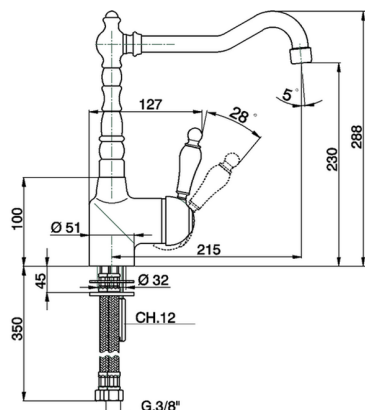

Miscelatore monocomando lavello KITCHEN_EM002530

MODELLO **EM002530**

Miscelatore monocomando lavello, bocca girevole, flex inox G.3/8"

FINITURE DISPONIBILI

-  **21** 21 Cromo
-  **26** 26 Vecchio Rame
-  **27** 27 Vecchio Bronzo
-  **2A** 2A Nichel Satinato Spazzolato

CARATTERISTICHE

Ricambio Cartuccia **ZZ92909000**

Cartuccia Monocomando 43 mm

Miscelatore monocomando lavello KITCHEN_EM002530

EM002530

<https://www.cisal.it/miscelatore-monocomando-lavello-kitchen-em002530>