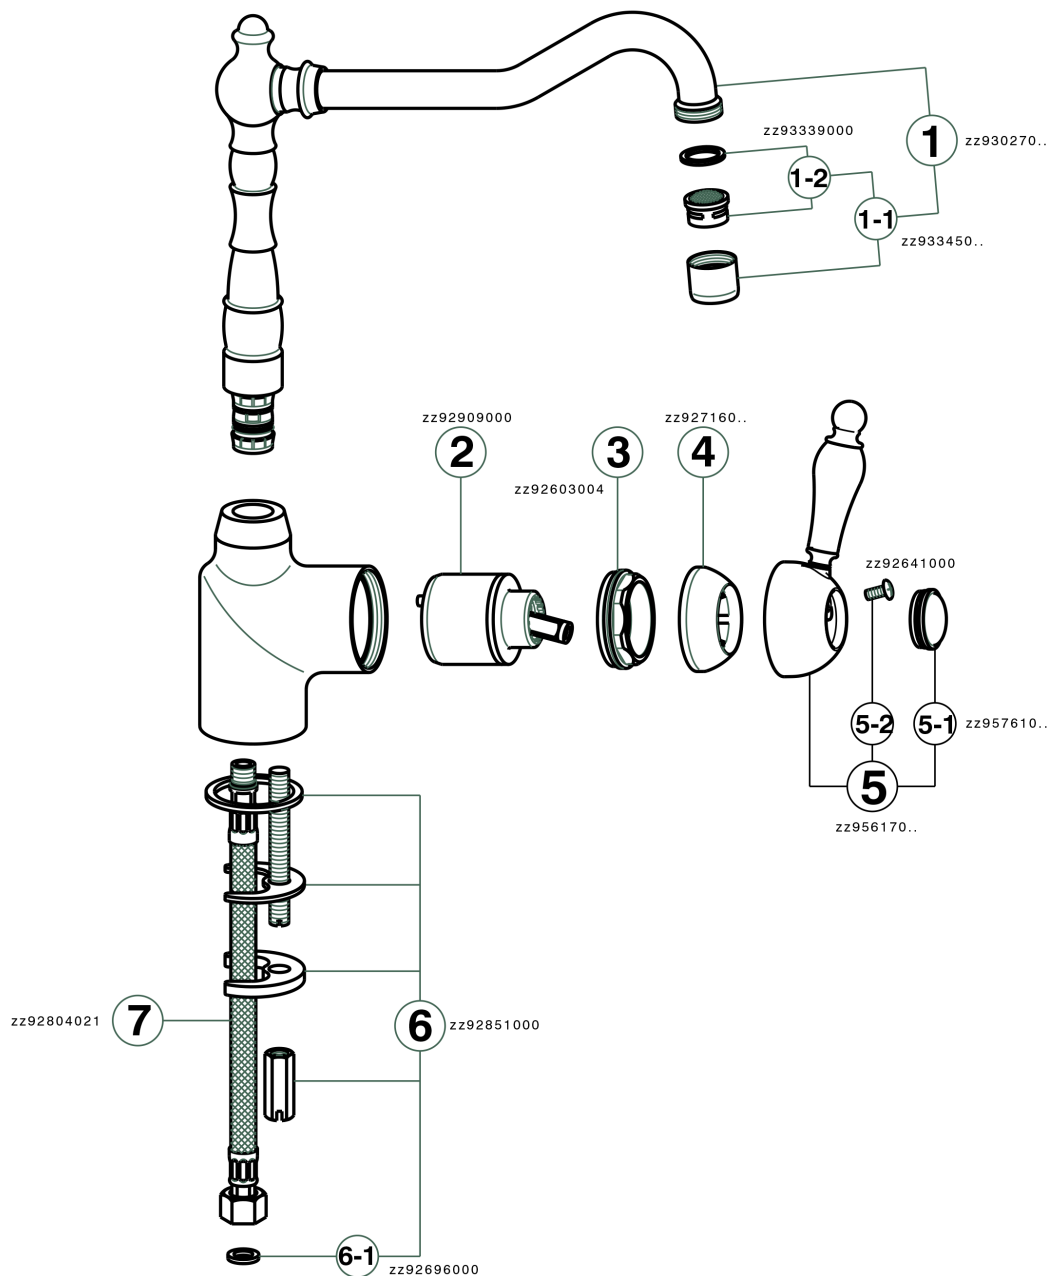

Miscelatore monocomando lavello KITCHEN_EM002530

MODELLO **EM002530**

Miscelatore monocomando lavello, bocca girevole, flex inox G.3/8"

FINITURE DISPONIBILI

-  **21** 21 Cromo
-  **26** 26 Vecchio Rame
-  **27** 27 Vecchio Bronzo
-  **2A** 2A Nichel Satinato Spazzolato

CARATTERISTICHE

Ricambio Cartuccia **ZZ92909000**

Cartuccia Monocomando 43 mm

Miscelatore monocomando lavello KITCHEN_EM002530

EM002530

<https://www.cisal.it/miscelatore-monocomando-lavello-kitchen-em002530>