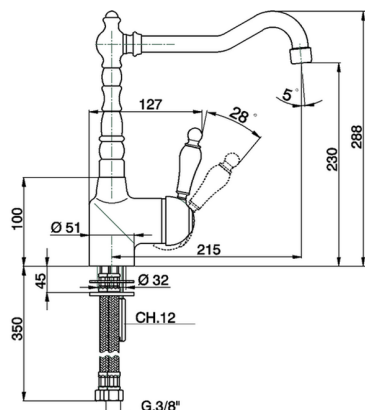

## Miscelatore monocomando lavello KITCHEN\_EM002530

MODELLO **EM002530**

Miscelatore monocomando lavello, bocca girevole, flex inox G.3/8"

### CARATTERISTICHE

Ricambio Cartuccia **ZZ92909000**

**Cartuccia Monocomando 43 mm**