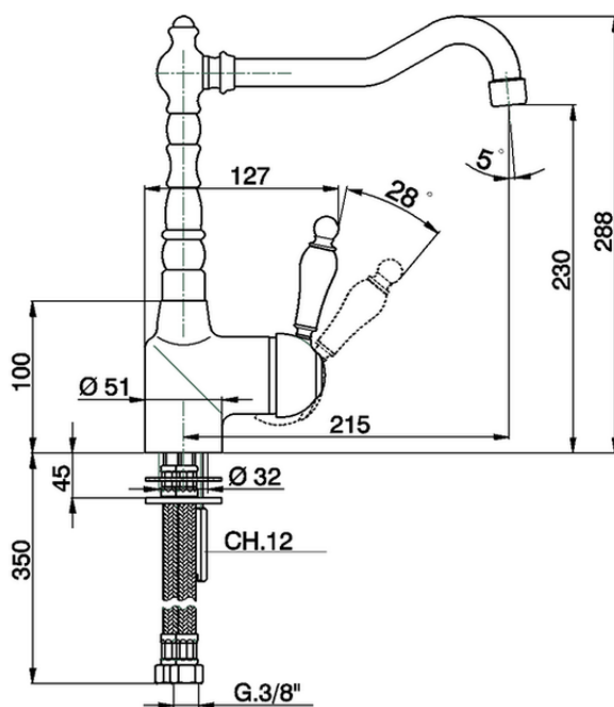

Miscelatore monocomando lavello KITCHEN_EM002530

EM002530

<https://www.cisal.it/miscelatore-monocomando-lavello-kitchen-em002530>

2026-04-13