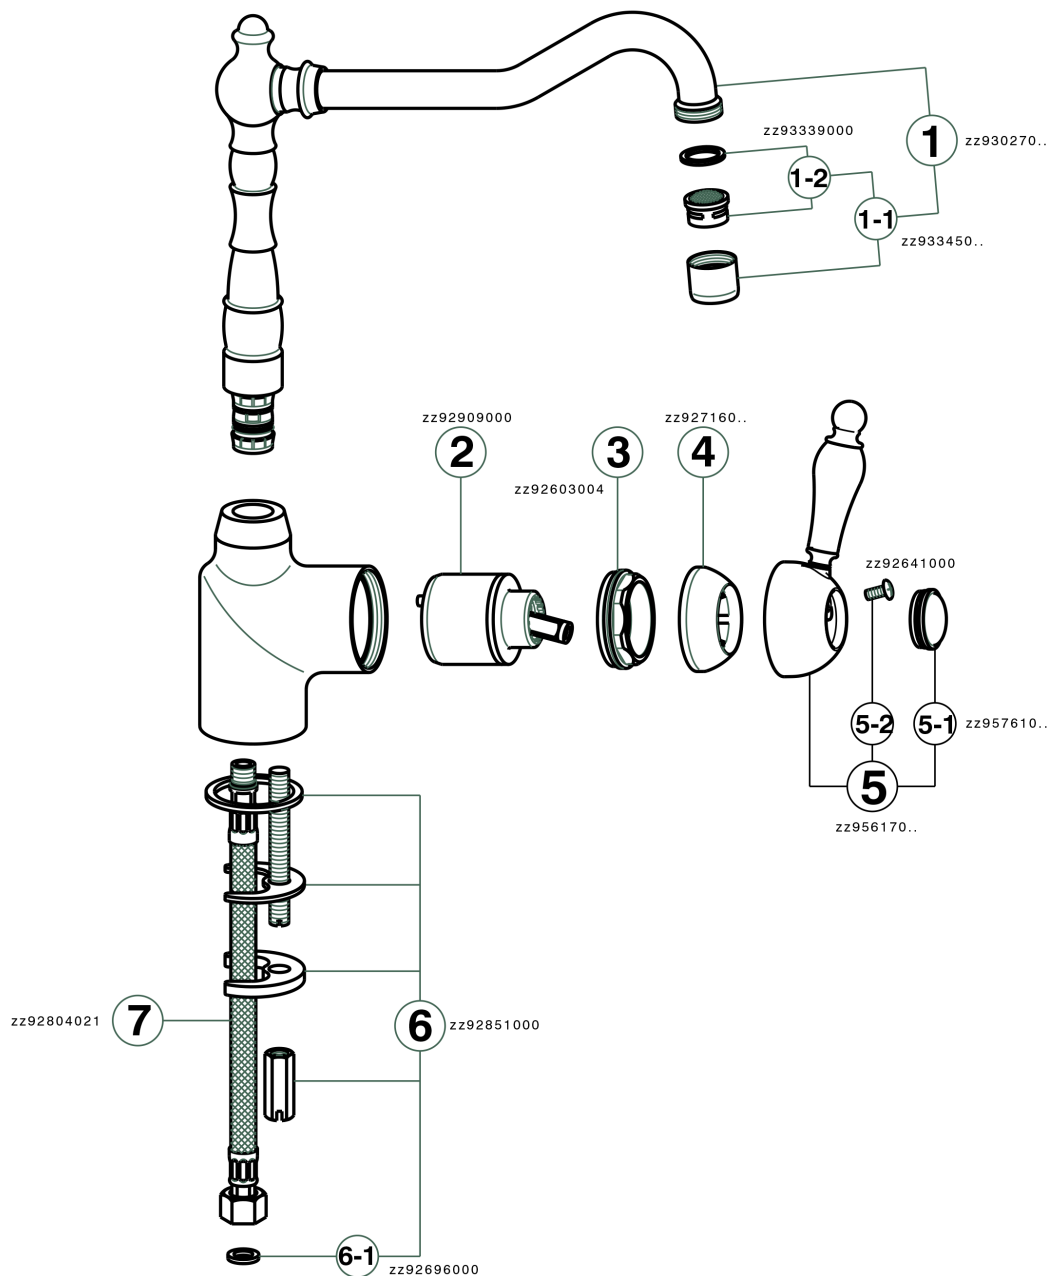

Miscelatore monocomando lavello KITCHEN_EM002530

EM002530

<https://www.cisal.it/miscelatore-monocomando-lavello-kitchen-em002530>

2026-04-13