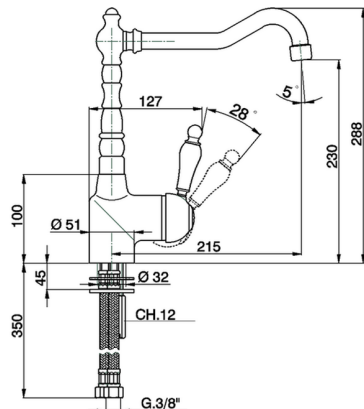

## Miscelatore monocomando lavello KITCHEN\_EM002530

MODELLO **EM002530**

Miscelatore monocomando lavello, bocca girevole, flex inox G.3/8"

### CARATTERISTICHE

Ricambio Cartuccia **ZZ92909000**

**Cartuccia Monocomando 43 mm**