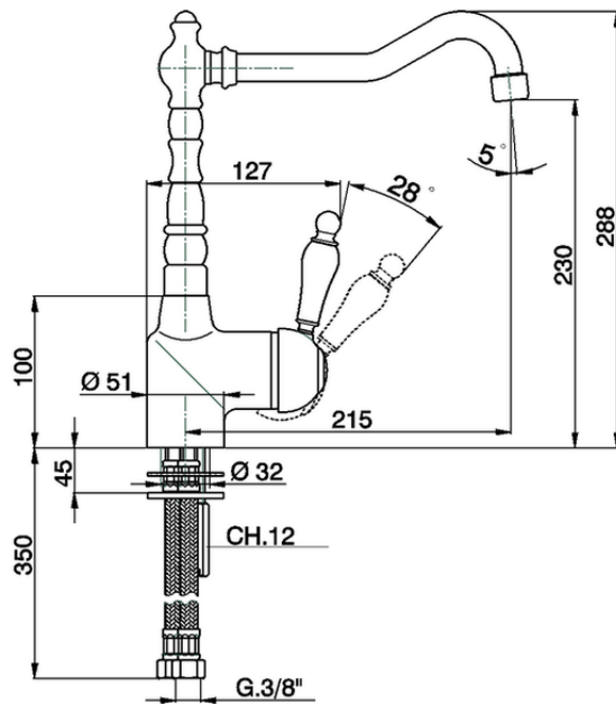

Miscelatore monocomando lavello KITCHEN_EM002530

EM002530

<https://www.cisal.it/miscelatore-monocomando-lavello-kitchen-em002530>

2026-04-13