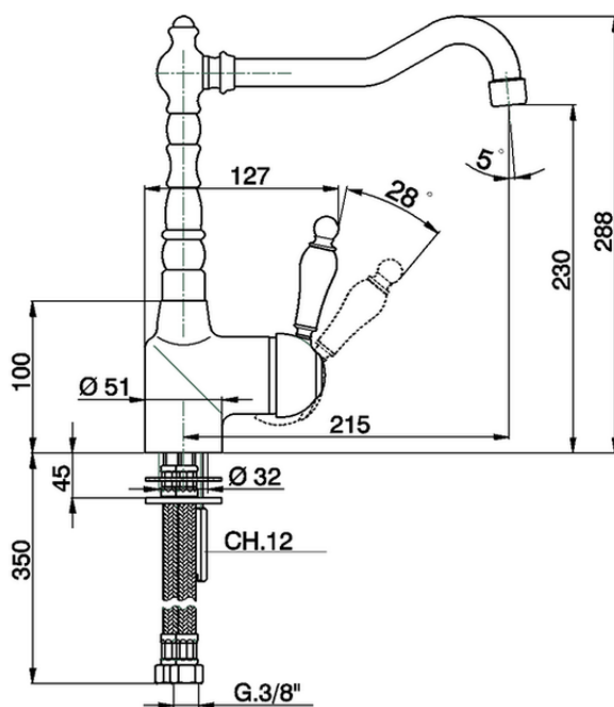

## Miscelatore monocomando lavello KITCHEN\_EM002530

EM002530

<https://www.cisal.it/miscelatore-monocomando-lavello-kitchen-em002530>

2026-06-27