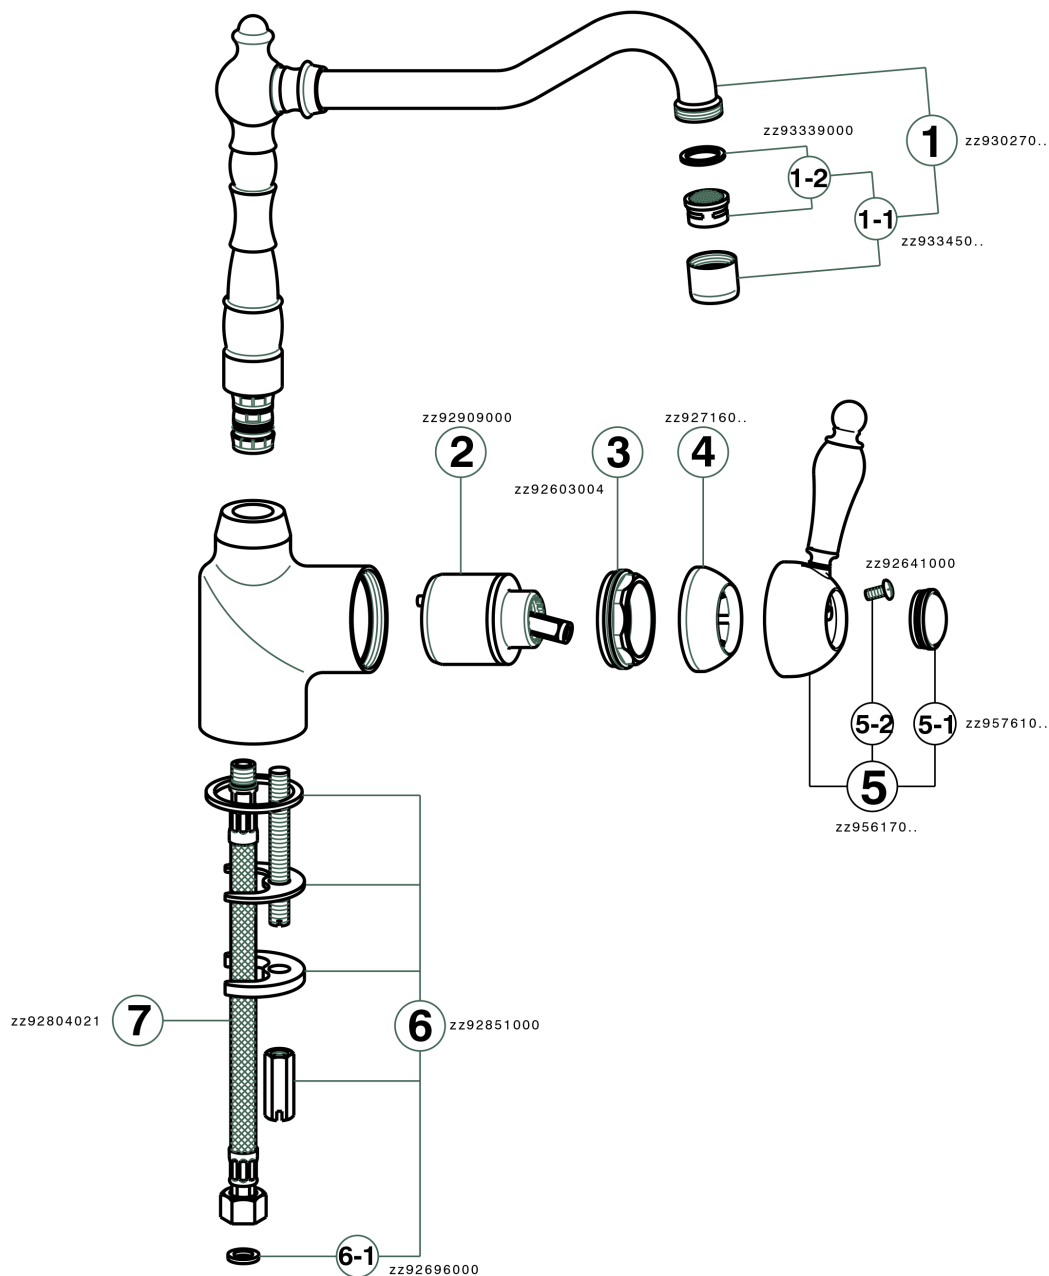

Miscelatore monocomando lavello KITCHEN_EM002530

MODELLO **EM002530**

Miscelatore monocomando lavello, bocca girevole, flex inox G.3/8"

FINITURE DISPONIBILI

-  **21** 21 Cromo
-  **26** 26 Vecchio Rame
-  **27** 27 Vecchio Bronzo
-  **2A** 2A Nichel Satinato Spazzolato

CARATTERISTICHE

Ricambio Cartuccia **ZZ92909000**

Cartuccia Monocomando 43 mm

Miscelatore monocomando lavello KITCHEN_EM002530

EM002530

<https://www.cisal.it/miscelatore-monocomando-lavello-kitchen-em002530>