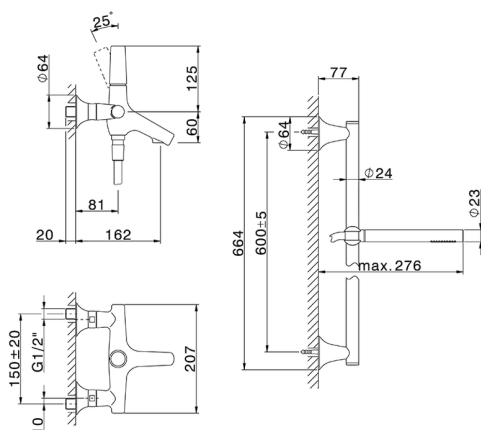

## Miscelatore monocomando vasca completo VITA\_VI000064

MODELLO **VI000064**

Miscelatore monocomando vasca completo, asta saliscendi 60 cm con supporto scorrevole, doccia monogetto D.23 mm in Ottone, flessibile liscio SUPREME 150 cm

### CARATTERISTICHE

Ricambio Cartuccia **ZZ9A708000**

**Cartuccia Monocomando Joystick 25mm**