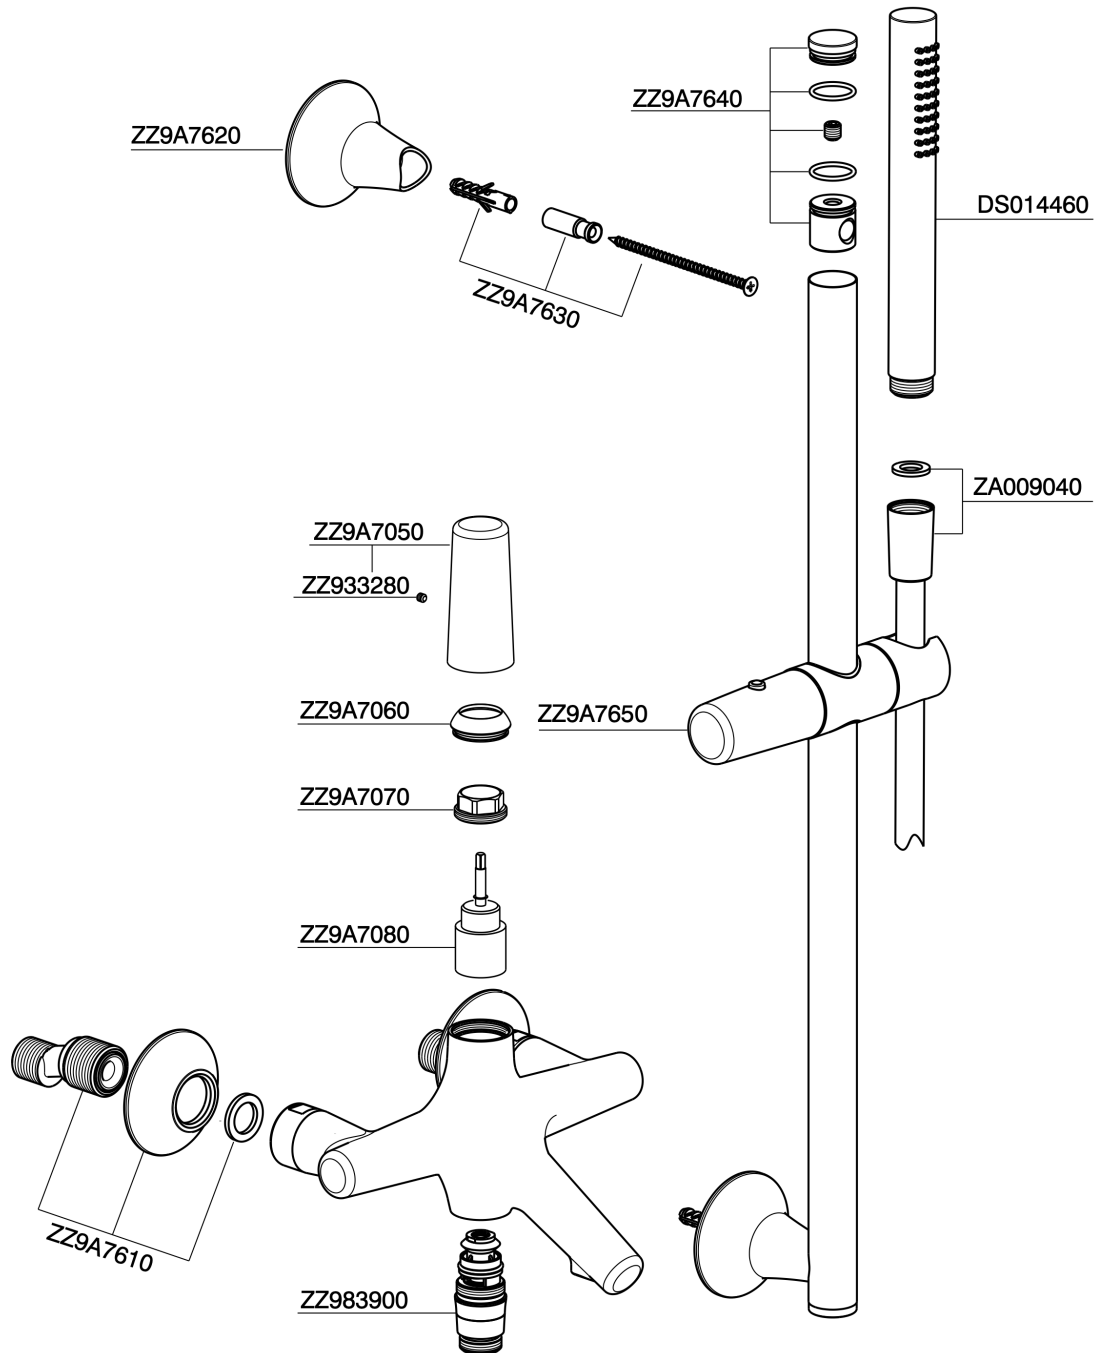

Miscelatore monocomando vasca completo VITA_VI000064

VI000064

<https://www.cisal.it/miscelatore-monocomando-vasca-completo-vita-vi000064>

2025-05-09