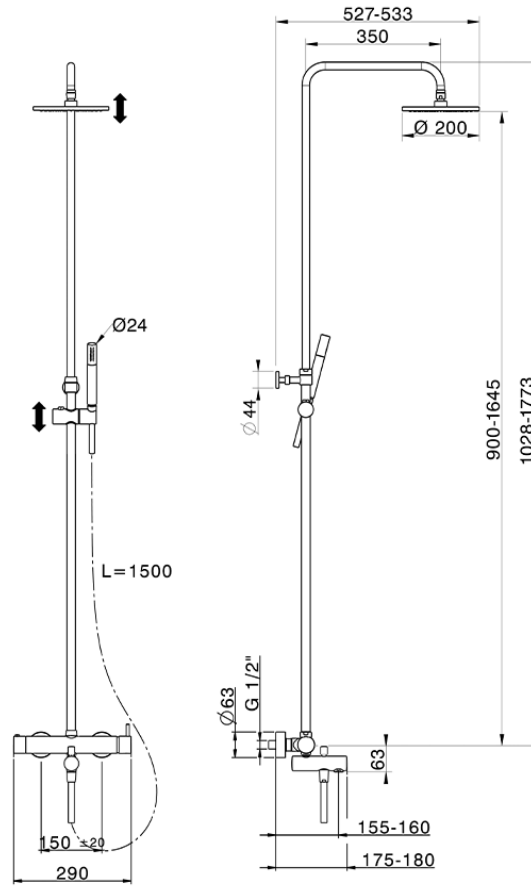

Colonna vasca monocomando 3 funzioni COLONNE DOCCIA_SM004120

SM004120

<https://www.cisal.it/colonna-vasca-monocomando-3-funzioni-colonne-doccia-sm004120>

2026-05-28