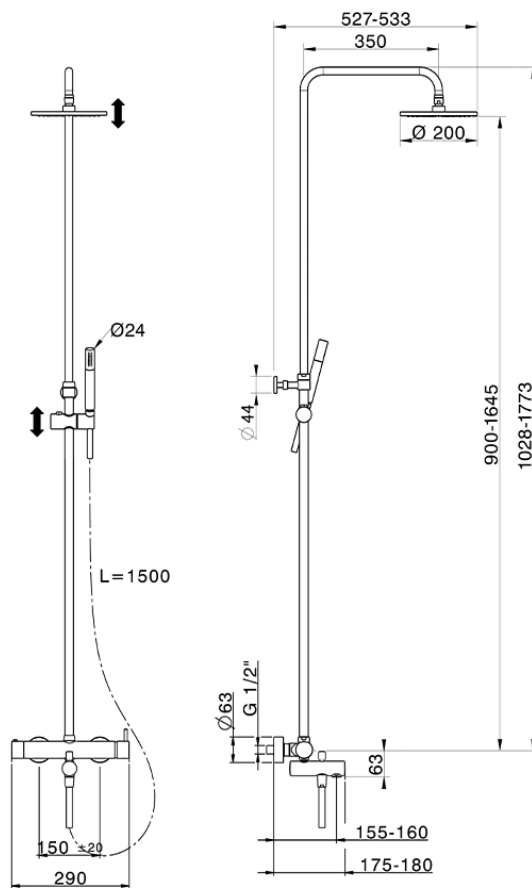

Colonna vasca monocomando 3 funzioni COLONNE DOCCIA_SM004120

SM004120

<https://www.cisal.it/colonna-vasca-monocomando-3-funzioni-colonne-doccia-sm004120>

2026-04-06