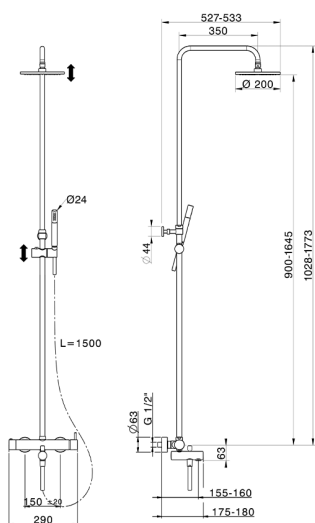

## Colonna vasca monocomando 3 funzioni COLONNE DOCCIA\_SM004120

MODELLO **SM004120**

Colonna vasca monocomando 3 funzioni,deviastop 2 uscite,colonna telescopica,supporto doccetta scorrevole,doccetta monogetto minimale in Ottone,soffione tondo D.200 mm sp.8 mm in OTTONE,flessibile liscio SUPREME 150 cm

FINITURE DISPONIBILI

**21** 21 Cromo

CARATTERISTICHE

Ricambio Cartuccia **ZZ95409000**

**Cartuccia Monocomando 35 mm**

### EcoStop

Con il Dispositivo EcoStop l'apertura dell'acqua avviene con un punto duro al 50% circa della portata. Un fermo a metà apertura, da vincere con una leggera forza solo e soltanto quando ci sia una reale necessità di richiesta d'acqua alla massima portata. Ciò permette di consumare fino al 50% in meno di acqua.