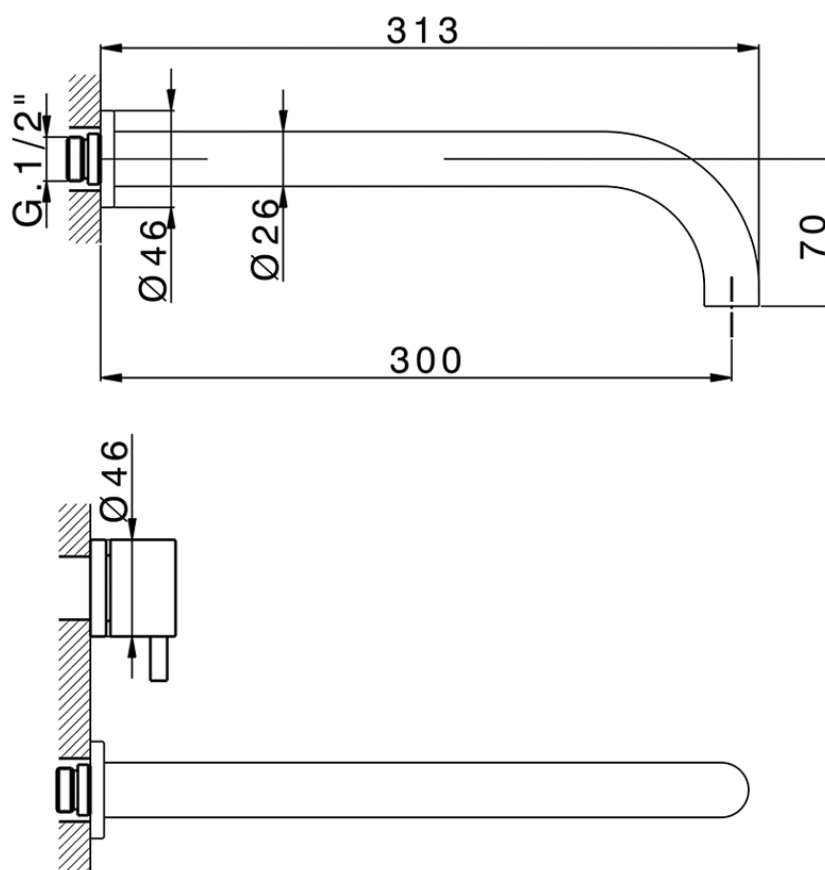

Parte esterna lavabo a parete NUOVA LESS_LN013515

LN013515

<https://www.cisal.it/parte-esterna-lavabo-a-parete-nuova-less-ln013515>

Serie's code	Size XX
CX 1351	20-35
CF 1351	20-35
CX 0331	20-35
CF 0331	20-35
CX 0200	20-35
CF 0200	20-35
BA 1351	20-35
GS 1351	20-35
GL 1351	20-35
MN 1351	20-35
LN 1351	20-35
LV 1351	33-48
LY 1351	33-48
CU 1351	33-48
SM 1351	30-45
AA 1351	10-30
AC 1351	10-30
AR 1351	15-25
PZ 1351	10-30
RG 1351	10-30
TS 1351	10-30
VT 1351	10-30
CS 1351	10-30
WA 1351	45-68
X1 1351	33-45
X2 1351	33-45
X3 1351	33-45
X4 1351	33-45
X5 1351	33-45
RI 1351	20-35
RM 1351	20-35

Limiti di tolleranza superficie piastrelle
 Adjustment limits for finished tile surface
 Limites de tolérance surface carrelage
 Fliesenoberfläche
 Superficie del azulejo

ZA033511

<https://www.cisal.it/parte-incasso-lavabo-a-parete-incasso-za033511>