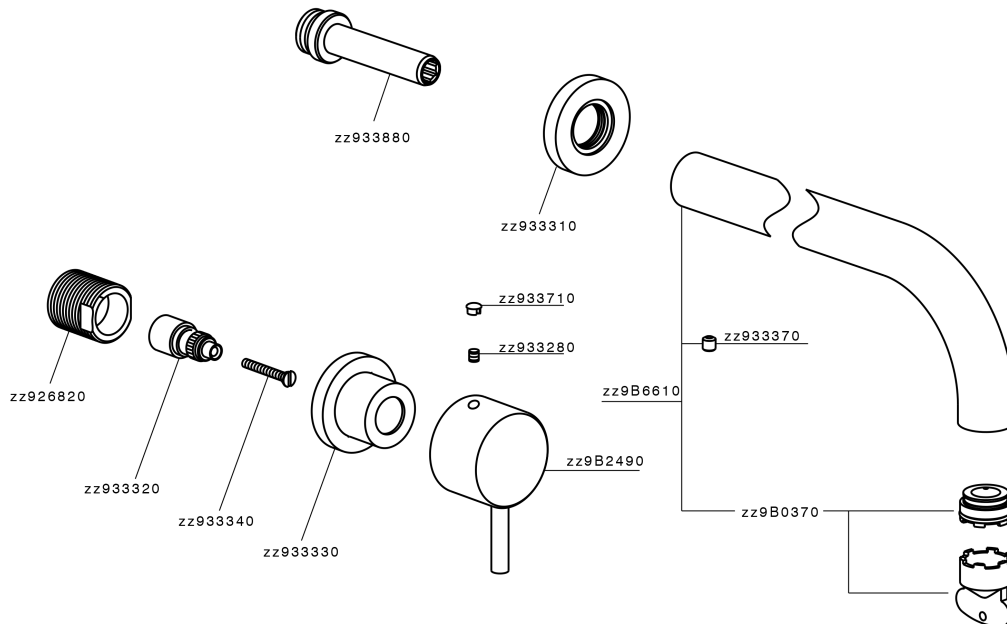

Parte esterna lavabo a parete NUOVA LESS_LN013515

MODELLO **LN013515**

Parte esterna lavabo a parete, senza parte incasso, per art. ZA033511

FINITURE DISPONIBILI

-  **21** 21 Cromo
-  **2F** 2F Nichel Spazzolato
-  **40** 40 Nero Opaco
-  **4Q** 4Q Bianco Opaco

CARATTERISTICHE

Installazione **Incasso**
 Parti Incasso necessarie **ZA033511**

Parte esterna lavabo a parete NUOVA LESS_LN013515

LN013515

<https://www.cisal.it/parte-esterna-lavabo-a-parete-nuova-less-ln013515>

Parte incasso lavabo a parete INCASSO_ZA033511

MODELLO **ZA033511**

Parte incasso lavabo a parete, con vitone destro e sinistro

FINITURE DISPONIBILI

CARATTERISTICHE

Incasso **1**

2026-05-09