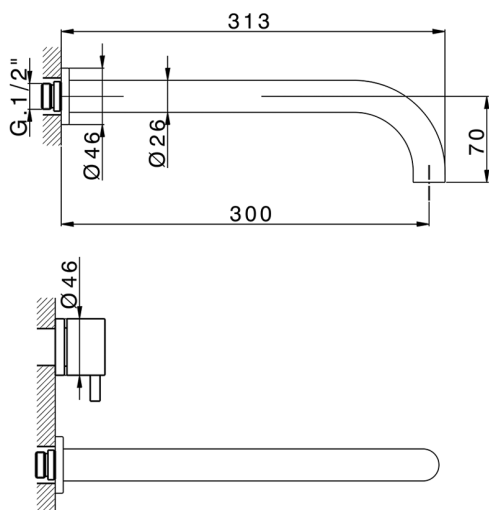

Parte esterna lavabo a parete NUOVA LESS_LN013515

MODELLO **LN013515**

Parte esterna lavabo a parete, senza parte incasso, per art. ZA033511

FINITURE DISPONIBILI

-  **21** 21 Cromo
-  **2F** 2F Nichel Spazzolato
-  **40** 40 Nero Opaco
-  **4Q** 4Q Bianco Opaco

CARATTERISTICHE

Installazione **Incasso**
 Parti Incasso necessarie **ZA033511**

Parte esterna lavabo a parete NUOVA LESS_LN013515

LN013515

<https://www.cisal.it/parte-esterna-lavabo-a-parete-nuova-less-ln013515>

Parte incasso lavabo a parete INCASSO_ZA033511

MODELLO **ZA033511**

Parte incasso lavabo a parete, con vitone destro e sinistro

FINITURE DISPONIBILI

CARATTERISTICHE

Incasso **1**

2026-05-09