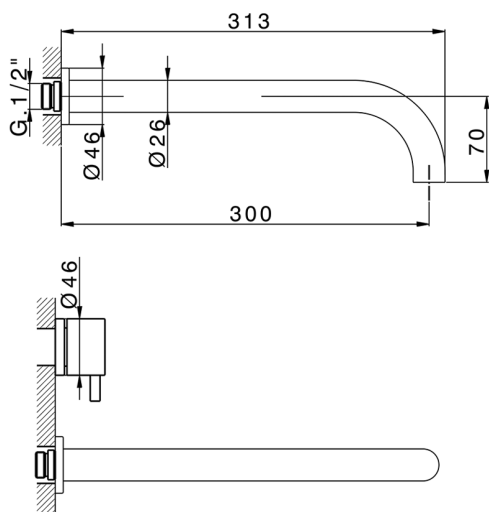

Parte esterna lavabo a parete NUOVA LESS_LN013515

MODELLO **LN013515**

Parte esterna lavabo a parete, senza parte incasso, per art. ZA033511

FINITURE DISPONIBILI

-  **21** 21 Cromo
-  **2F** 2F Nichel Spazzolato
-  **40** 40 Nero Opaco
-  **4Q** 4Q Bianco Opaco

CARATTERISTICHE

Installazione **Incasso**
 Parti Incasso necessarie **ZA033511**

Parte esterna lavabo a parete NUOVA LESS_LN013515

LN013515

<https://www.cisal.it/parte-esterna-lavabo-a-parete-nuova-less-ln013515>

Parte incasso lavabo a parete INCASSO_ZA033511

MODELLO **ZA033511**

Parte incasso lavabo a parete, con vitone destro e sinistro

FINITURE DISPONIBILI

04 04 Senza Finitura

CARATTERISTICHE

Incasso **1**

2026-05-09