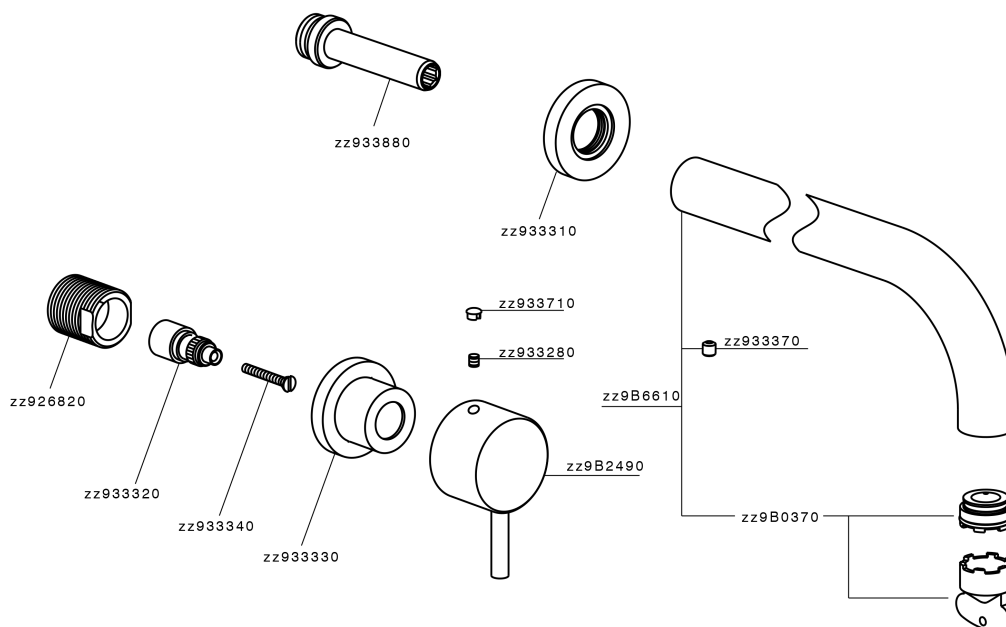

Parte esterna lavabo a parete NUOVA LESS_LN013515

MODELLO **LN013515**

Parte esterna lavabo a parete, senza parte incasso, per art. ZA033511

FINITURE DISPONIBILI

-  **21** 21 Cromo
-  **2F** 2F Nichel Spazzolato
-  **40** 40 Nero Opaco
-  **4Q** 4Q Bianco Opaco

CARATTERISTICHE

Installazione **Incasso**
 Parti Incasso necessarie **ZA033511**

Parte esterna lavabo a parete NUOVA LESS_LN013515

LN013515

<https://www.cisal.it/parte-esterna-lavabo-a-parete-nuova-less-ln013515>

Parte incasso lavabo a parete INCASSO_ZA033511

MODELLO **ZA033511**

Parte incasso lavabo a parete, con vitone destro e sinistro

FINITURE DISPONIBILI

04 04 Senza Finitura

CARATTERISTICHE

Incasso **1**

2026-05-09