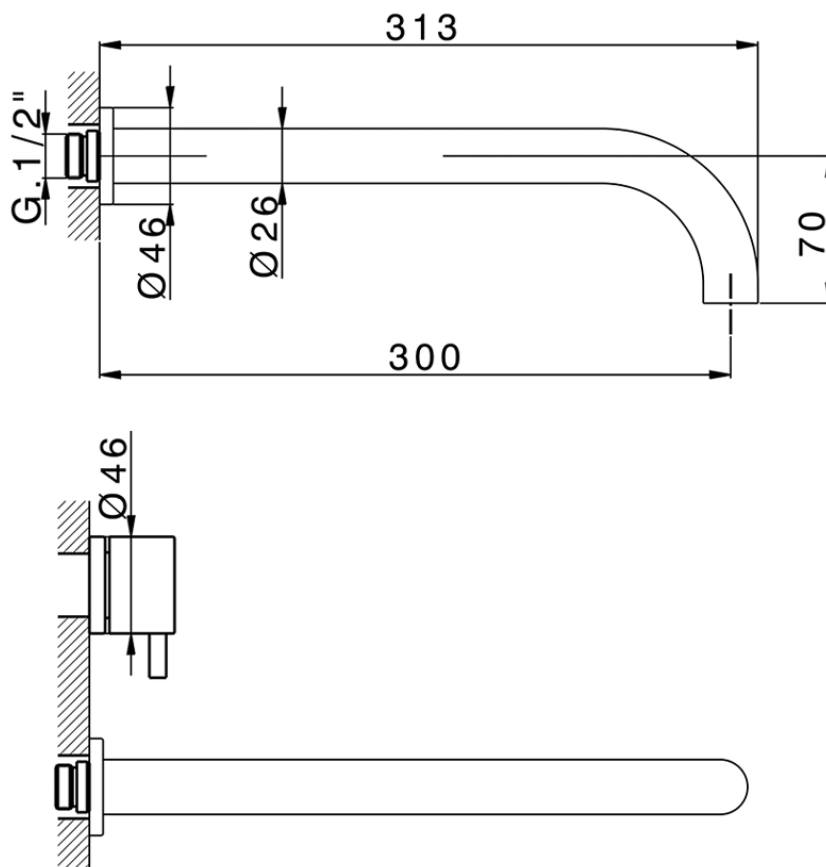

## Parte esterna lavabo a parete NUOVA LESS\_LN013515

LN013515

<https://www.cisal.it/parte-esterna-lavabo-a-parete-nuova-less-ln013515>

Serie's code	Size XX
CX 1351	20-35
CF 1351	20-35
CX 0331	20-35
CF 0331	20-35
CX 0200	20-35
CF 0200	20-35
BA 1351	20-35
GS 1351	20-35
GL 1351	20-35
MN 1351	20-35
LN 1351	20-35
LV 1351	33-48
LY 1351	33-48
CU 1351	33-48
SM 1351	30-45
AA 1351	10-30
AC 1351	10-30
AR 1351	15-25
PZ 1351	10-30
RG 1351	10-30
TS 1351	10-30
VT 1351	10-30
CS 1351	10-30
WA 1351	45-68
X1 1351	33-45
X2 1351	33-45
X3 1351	33-45
X4 1351	33-45
X5 1351	33-45
RI 1351	20-35
RM 1351	20-35

Limiti di tolleranza superficie piastrelle  
 Adjustment limits for finished tile surface  
 Limites de tolérance surface carrelage  
 Fliesenoberfläche  
 Superficie del azulejo

ZA033511

<https://www.cisal.it/parte-incasso-lavabo-a-parete-incasso-za033511>