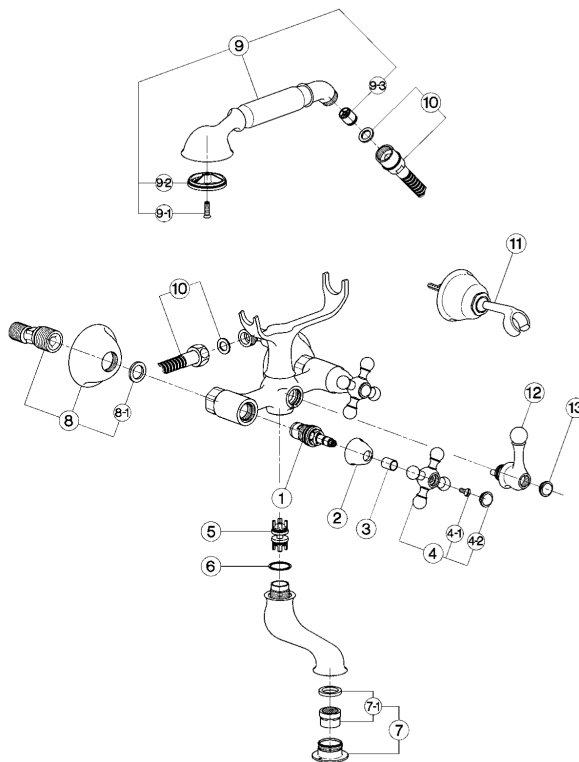

CARATTERISTICHE

Miscelatore vasca ARCANA CERAMIC_AC000130

cisal

AC 00010 (AC 00007 - AC 00012 - AC 00013)

- Gruppo vasca
- Bath mixer
- Badebatterie
- Mélangeur bain/douche

| bar | PORTATA BOCCA DI EROGAZIONE * SPOUT FLOW RATE DURCHFLUSS WANNENEINLAUF DÉBIT BEC DÉVERSEUR l/min. |
|-----|---|
| 0,5 | 11 |
| 1 | 15,5 |
| 2 | 22,5 |
| 3 | 27,5 |
| 4 | 31,5 |
| 5 | 35 |