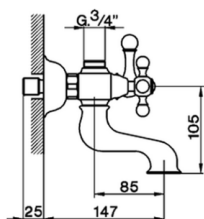

Miscelatore vasca ARCANA CERAMIC_AC000130

MODELLO **AC000130**

Miscelatore vasca, senza completo doccia, attacco per flessibile 3/4" M

FINITURE DISPONIBILI

-  **21** 21 Cromo
-  **24** 24 Oro
-  **26** 26 Vecchio Rame
-  **27** 27 Vecchio Bronzo
-  **2A** 2A Nichel Satinato Spazzolato
-  **74** 74 Cromo/Oro

CARATTERISTICHE

Miscelatore vasca ARCANA CERAMIC_AC000130

cisal

AC 00010 (AC 00007 - AC 00012 - AC 00013)

- Gruppo vasca
- Bath mixer
- Badebatterie
- Mélangeur bain/douche

| bar | PORTATA BOCCA DI EROGAZIONE * SPOUT FLOW RATE DURCHFLUSS WANNENEINLAUF DÉBIT BEC DÉVERSEUR l/min. |
|-----|---|
| 0,5 | 11 |
| 1 | 15,5 |
| 2 | 22,5 |
| 3 | 27,5 |
| 4 | 31,5 |
| 5 | 35 |