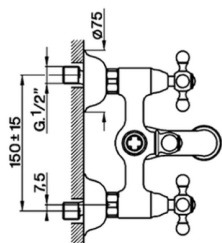

Miscelatore vasca ARCANA CERAMIC_AC000130

MODELLO **AC000130**

Miscelatore vasca, senza completo doccia, attacco per flessibile 3/4" M

FINITURE DISPONIBILI

-  **21** 21 Cromo
-  **24** 24 Oro
-  **26** 26 Vecchio Rame
-  **27** 27 Vecchio Bronzo
-  **2A** 2A Nichel Satinato Spazzolato
-  **74** 74 Cromo/Oro

CARATTERISTICHE

Miscelatore vasca ARCANA CERAMIC_AC000130

cisal

AC 00010 (AC 00007 - AC 00012 - AC 00013)

- Gruppo vasca
- Bath mixer
- Badebatterie
- Mélangeur bain/douche

bar	PORTATA BOCCA DI EROGAZIONE * SPOUT FLOW RATE DURCHFLUSS WANNENEINLAUF DÉBIT BEC DÉVERSEUR l/min.
0,5	11
1	15,5
2	22,5
3	27,5
4	31,5
5	35