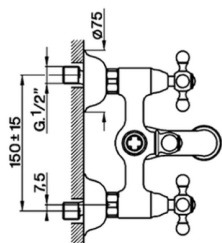

Miscelatore vasca ARCANA CERAMIC_AC000130

MODELLO **AC000130**

Miscelatore vasca, senza completo doccia, attacco per flessibile 3/4" M

FINITURE DISPONIBILI

-  **21** 21 Cromo
-  **24** 24 Oro
-  **26** 26 Vecchio Rame
-  **27** 27 Vecchio Bronzo
-  **2A** 2A Nichel Satinato Spazzolato
-  **74** 74 Cromo/Oro

CARATTERISTICHE

Miscelatore vasca ARCANA CERAMIC_AC000130

cisal

AC 00010 (AC 00007 - AC 00012 - AC 00013)

- Gruppo vasca
- Bath mixer
- Badebatterie
- Mélangeur bain/douche

| bar | PORTATA BOCCA DI EROGAZIONE * SPOUT FLOW RATE DURCHFLUSS WANNENEINLAUF DÉBIT BEC DÉVERSEUR l/min. |
|-----|---|
| 0,5 | 11 |
| 1 | 15,5 |
| 2 | 22,5 |
| 3 | 27,5 |
| 4 | 31,5 |
| 5 | 35 |