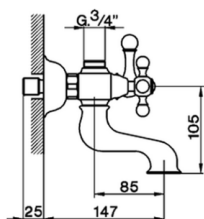

CARATTERISTICHE

Miscelatore vasca ARCANA CERAMIC_AC000130

cisal

AC 00010 (AC 00007 - AC 00012 - AC 00013)

- Gruppo vasca
- Bath mixer
- Badebatterie
- Mélangeur bain/douche

bar	PORTATA BOCCA DI EROGAZIONE * SPOUT FLOW RATE DURCHFLUSS WANNENEINLAUF DÉBIT BEC DÉVERSEUR l/min.
0,5	11
1	15,5
2	22,5
3	27,5
4	31,5
5	35