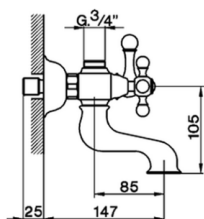

FINITURE DISPONIBILI

- **21** 21 Cromo
- **24** 24 Oro
- **26** 26 Vecchio Rame
- **27** 27 Vecchio Bronzo
- **2A** 2A Nichel Satinato Spazzolato
- **74** 74 Cromo/Oro

CARATTERISTICHE