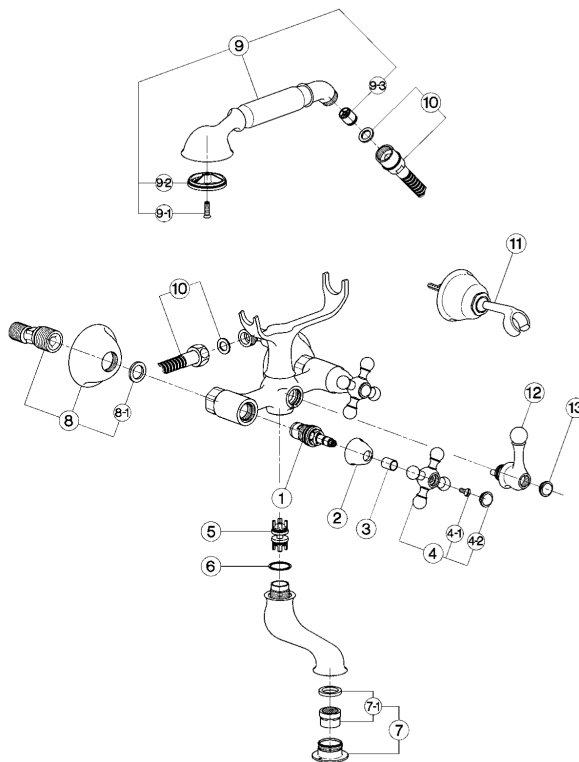

bar	PORTATA BOCCA DI EROGAZIONE * SPOUT FLOW RATE DURCHFLOSS WANNENEINLAUF DÉBIT BEC DÉVERSEUR l/min.
0,5	11
1	15,5
2	22,5
3	27,5
4	31,5
5	35

* con resistenza silenziosa della classe di portata C (30 l/min. a 3 bar)
with hydraulic resistance of flow rate class C (30 l/min. at 3 bar)
mit geräuscharmen Widerstand der Durchflussklasse C (30 l/min. bei 3 bar)
avec aérateur classe C (30 l/min. à 3 bar)