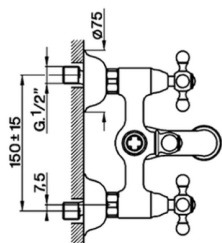

FINITURE DISPONIBILI

- **21** 21 Cromo
- **24** 24 Oro
- **26** 26 Vecchio Rame
- **27** 27 Vecchio Bronzo
- **2A** 2A Nichel Satinato Spazzolato
- **74** 74 Cromo/Oro

CARATTERISTICHE