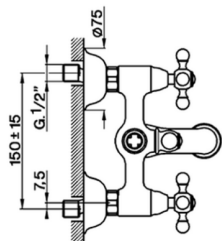

Miscelatore vasca ARCANA CERAMIC_AC000130

MODELLO **AC000130**

Miscelatore vasca, senza completo doccia, attacco per flessibile 3/4" M

FINITURE DISPONIBILI

- 
21 21 Cromo
- 
24 24 Oro
- 
26 26 Vecchio Rame
- 
27 27 Vecchio Bronzo
- 
2A 2A Nichel Satinato Spazzolato
- 
74 74 Cromo/Oro

CARATTERISTICHE

Miscelatore vasca ARCANA CERAMIC_AC000130

cisal

AC 00010 (AC 00007 - AC 00012 - AC 00013)

- Gruppo vasca
- Bath mixer
- Badebatterie
- Mélangeur bain/douche

bar	PORTATA BOCCA DI EROGAZIONE * SPOUT FLOW RATE DURCHFLUSS WANNENEINLAUF DÉBIT BEC DÉVERSEUR l/min.
0,5	11
1	15,5
2	22,5
3	27,5
4	31,5
5	35