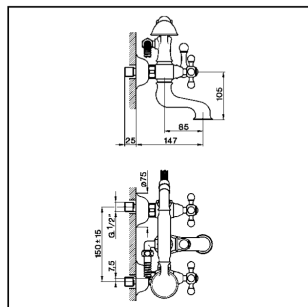

CARATTERISTICHE

Miscelatore vasca ARCANA CERAMIC_AC000130

cisal

AC 00010 (AC 00007 - AC 00012 - AC 00013)

- Gruppo vasca
- Bath mixer
- Badebatterie
- Mélangeur bain/douche

bar	PORTATA BOCCA DI EROGAZIONE * SPOUT FLOW RATE DURCHFLUSS WANNENEINLAUF DÉBIT BEC DÉVERSEUR l/min.
0,5	11
1	15,5
2	22,5
3	27,5
4	31,5
5	35