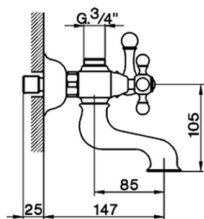

CARATTERISTICHE

Miscelatore vasca ARCANA CERAMIC_AC000130

cisal

AC 00010 (AC 00007 - AC 00012 - AC 00013)

- Gruppo vasca
- Bath mixer
- Badebatterie
- Mélangeur bain/douche

bar	PORTATA BOCCA DI EROGAZIONE * SPOUT FLOW RATE DURCHFLUSS WANNENEINLAUF DÉBIT BEC DÉVERSEUR l/min.
0,5	11
1	15,5
2	22,5
3	27,5
4	31,5
5	35