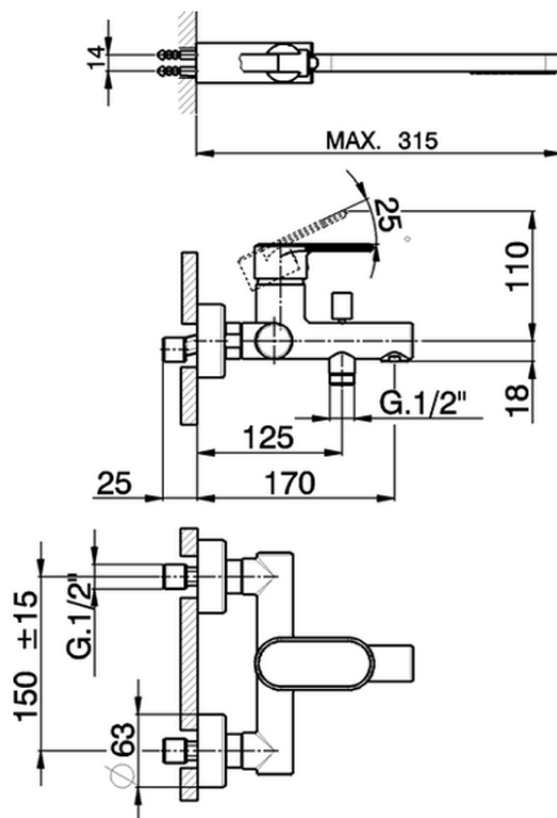

Miscelatore monocomando vasca completo LINEAVIVA_LV000120

LV000120

<https://www.cisal.it/miscelatore-monocomando-vasca-completo-lineaviva-lv000120>

2026-06-27