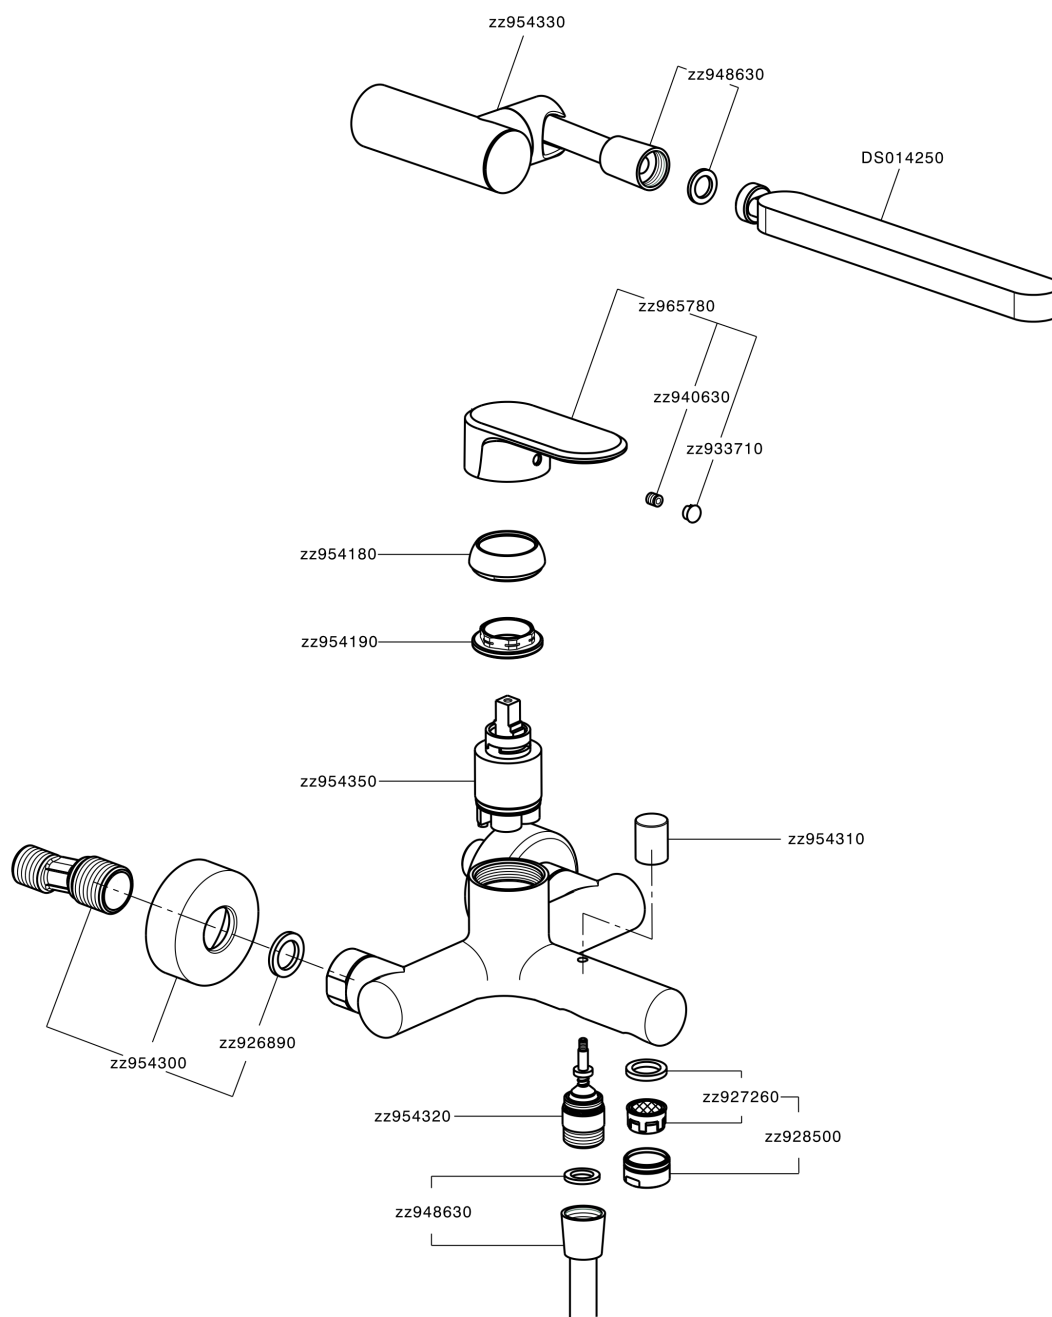

Miscelatore monocomando vasca completo LINEAVIVA_LV000120

MODELLO **LV000120**

Miscelatore monocomando vasca completo, supporto doccia snodato murale, doccia monogetto minimalista in ABS, flessibile liscio SUPREME 150 cm

FINITURE DISPONIBILI

-  **21** 21 Cromo
-  **2B** 2B Nichel Lucido
-  **2F** 2F Nichel Spazzolato
-  **40** 40 Nero Opaco
-  **4Q** 4Q Bianco Opaco

CARATTERISTICHE

Ricambio Cartuccia **ZZ95435000**

Cartuccia Monocomando 35 mm

EcoStop

Con il Dispositivo EcoStop l'apertura dell'acqua avviene con un punto duro al 50% circa della portata. Un fermo a metà apertura, da vincere con una leggera forza solo e soltanto quando ci sia una reale necessità di richiesta d'acqua alla massima portata. Ciò permette di consumare fino al 50% in meno di acqua.

Miscelatore monocomando vasca completo LINEAVIVA_LV000120

LV000120

<https://www.cisal.it/miscelatore-monocomando-vasca-completo-lineaviva-lv000120>

2026-06-27