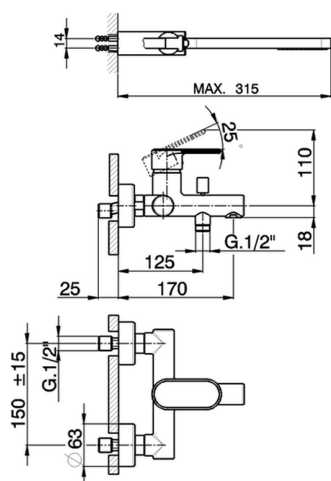

Miscelatore monocomando vasca completo LINEAVIVA_LV000120

MODELLO **LV000120**

Miscelatore monocomando vasca completo, supporto doccia snodato murale, doccia monogetto minimalista in ABS, flessibile liscio SUPREME 150 cm

FINITURE DISPONIBILI

-  **21** 21 Cromo
-  **2B** 2B Nichel Lucido
-  **2F** 2F Nichel Spazzolato
-  **40** 40 Nero Opaco
-  **4Q** 4Q Bianco Opaco

CARATTERISTICHE

Ricambio Cartuccia **ZZ95435000**

Cartuccia Monocomando 35 mm

EcoStop

Con il Dispositivo EcoStop l'apertura dell'acqua avviene con un punto duro al 50% circa della portata. Un fermo a metà apertura, da vincere con una leggera forza solo e soltanto quando ci sia una reale necessità di richiesta d'acqua alla massima portata. Ciò permette di consumare fino al 50% in meno di acqua.