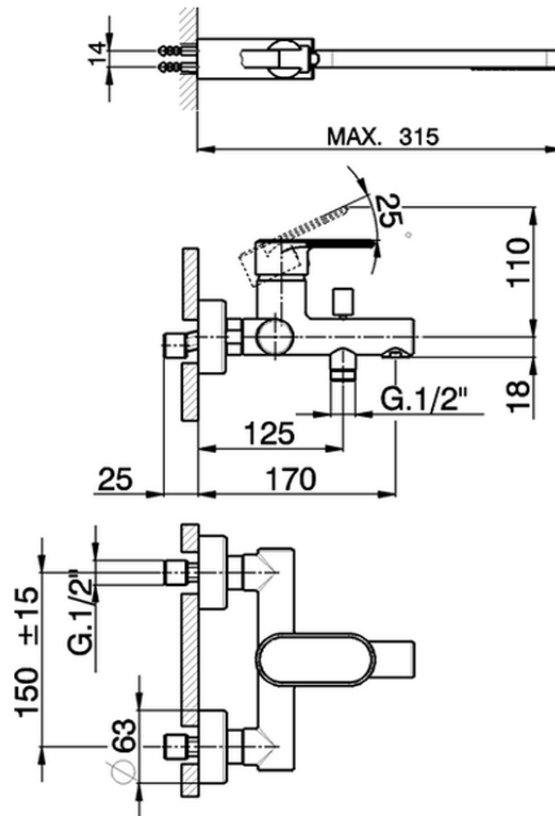

Miscelatore monocomando vasca completo LINEAVIVA_LV000120

LV000120

<https://www.cisal.it/miscelatore-monocomando-vasca-completo-lineaviva-lv000120>

2026-05-13