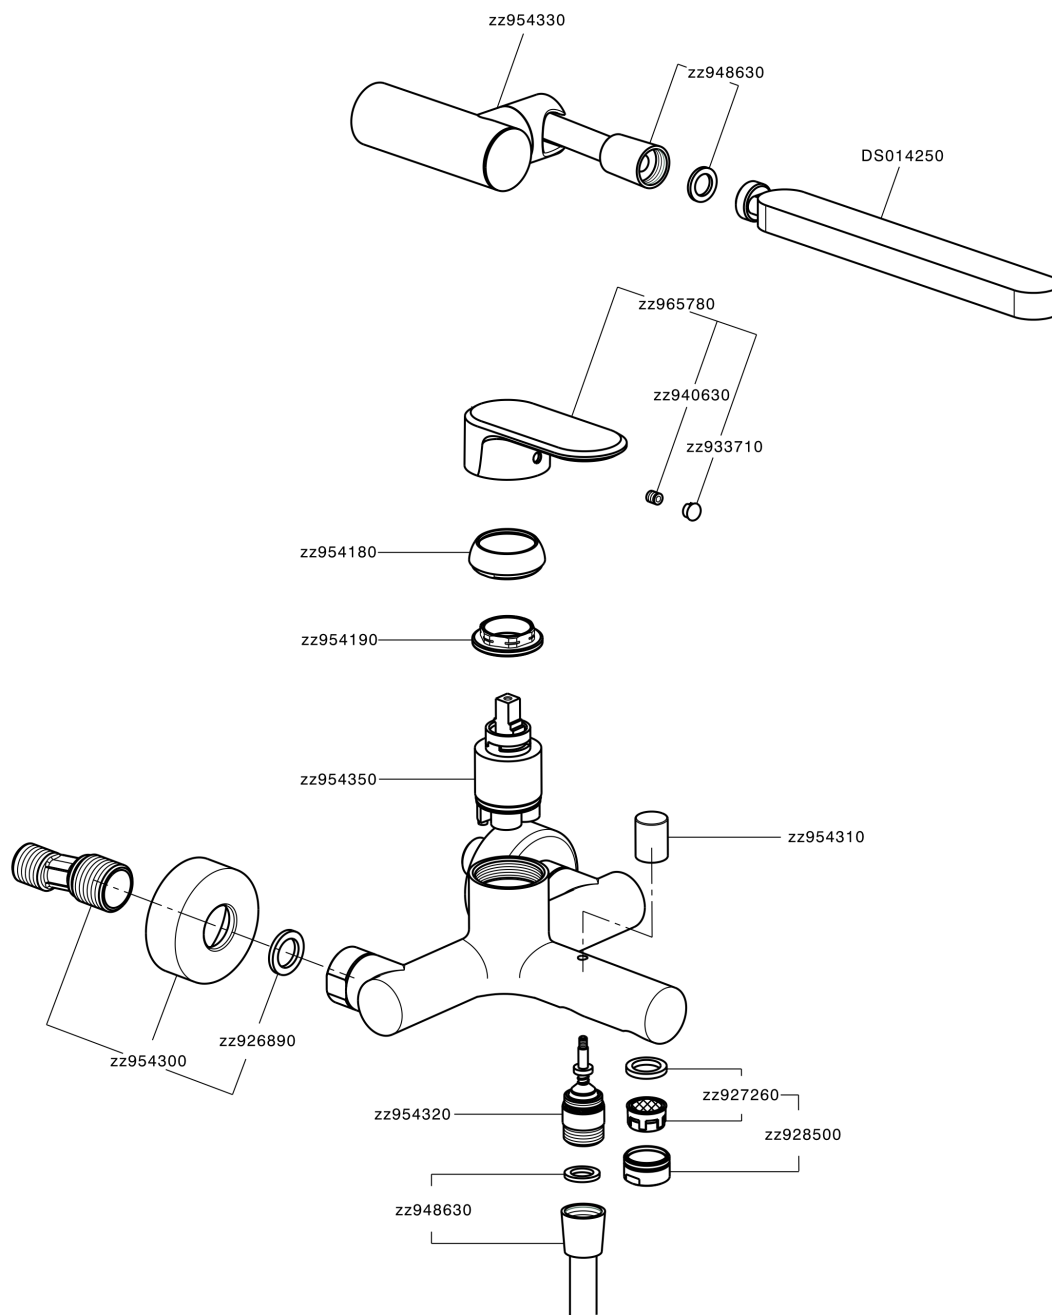

Miscelatore monocomando vasca completo LINEAVIVA_LV000120

LV000120

<https://www.cisal.it/miscelatore-monocomando-vasca-completo-lineaviva-lv000120>

2026-06-27