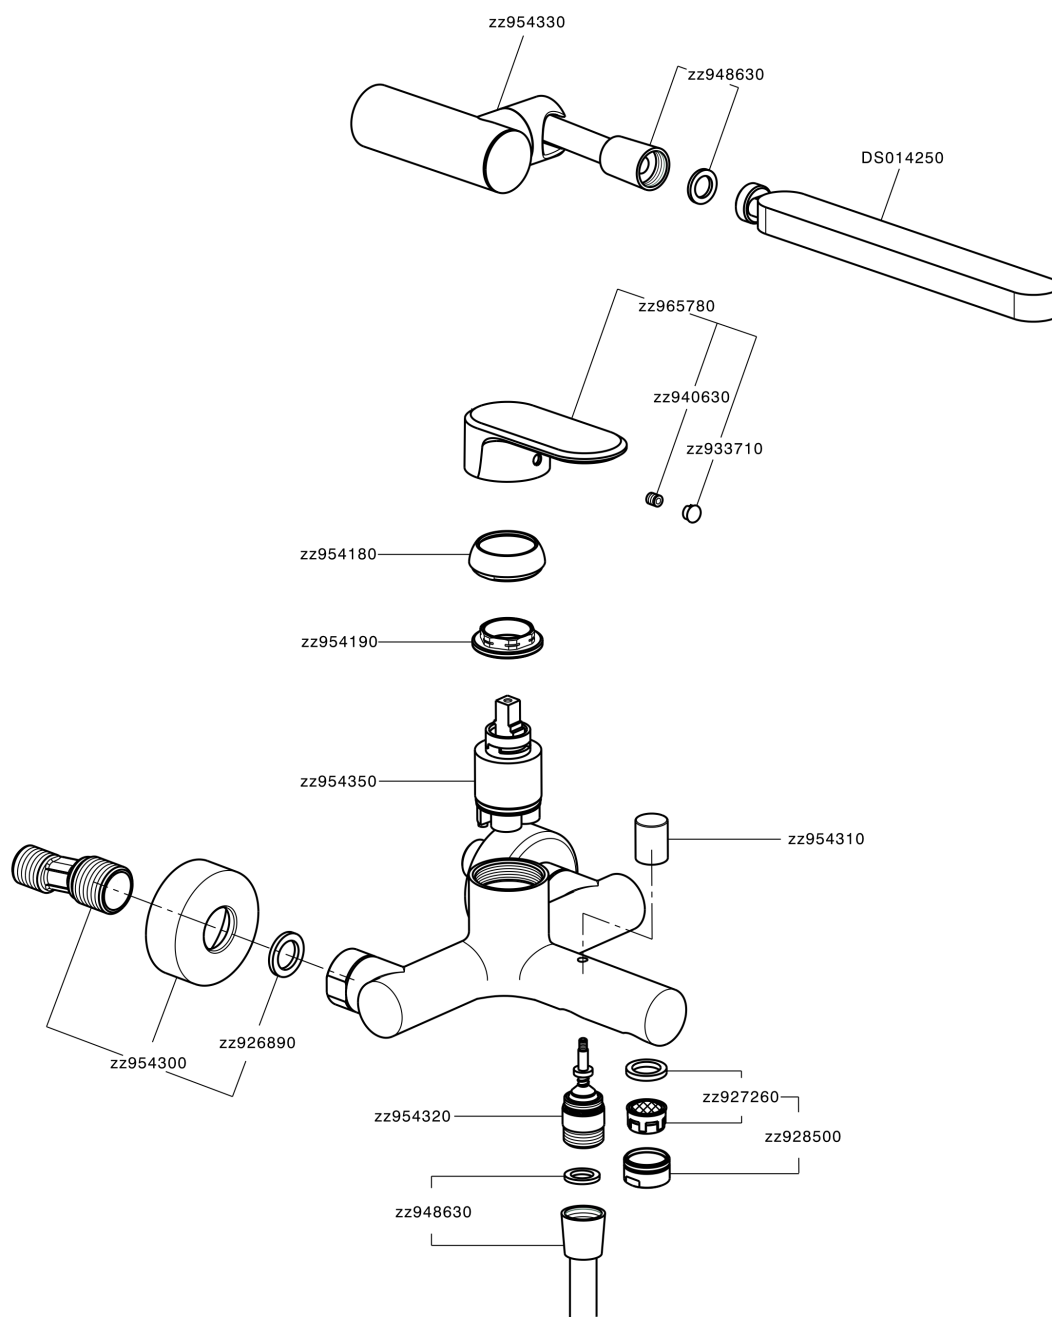

## Miscelatore monocomando vasca completo LINEAVIVA\_LV000120

LV000120

<https://www.cisal.it/miscelatore-monocomando-vasca-completo-lineaviva-lv000120>

2026-05-13