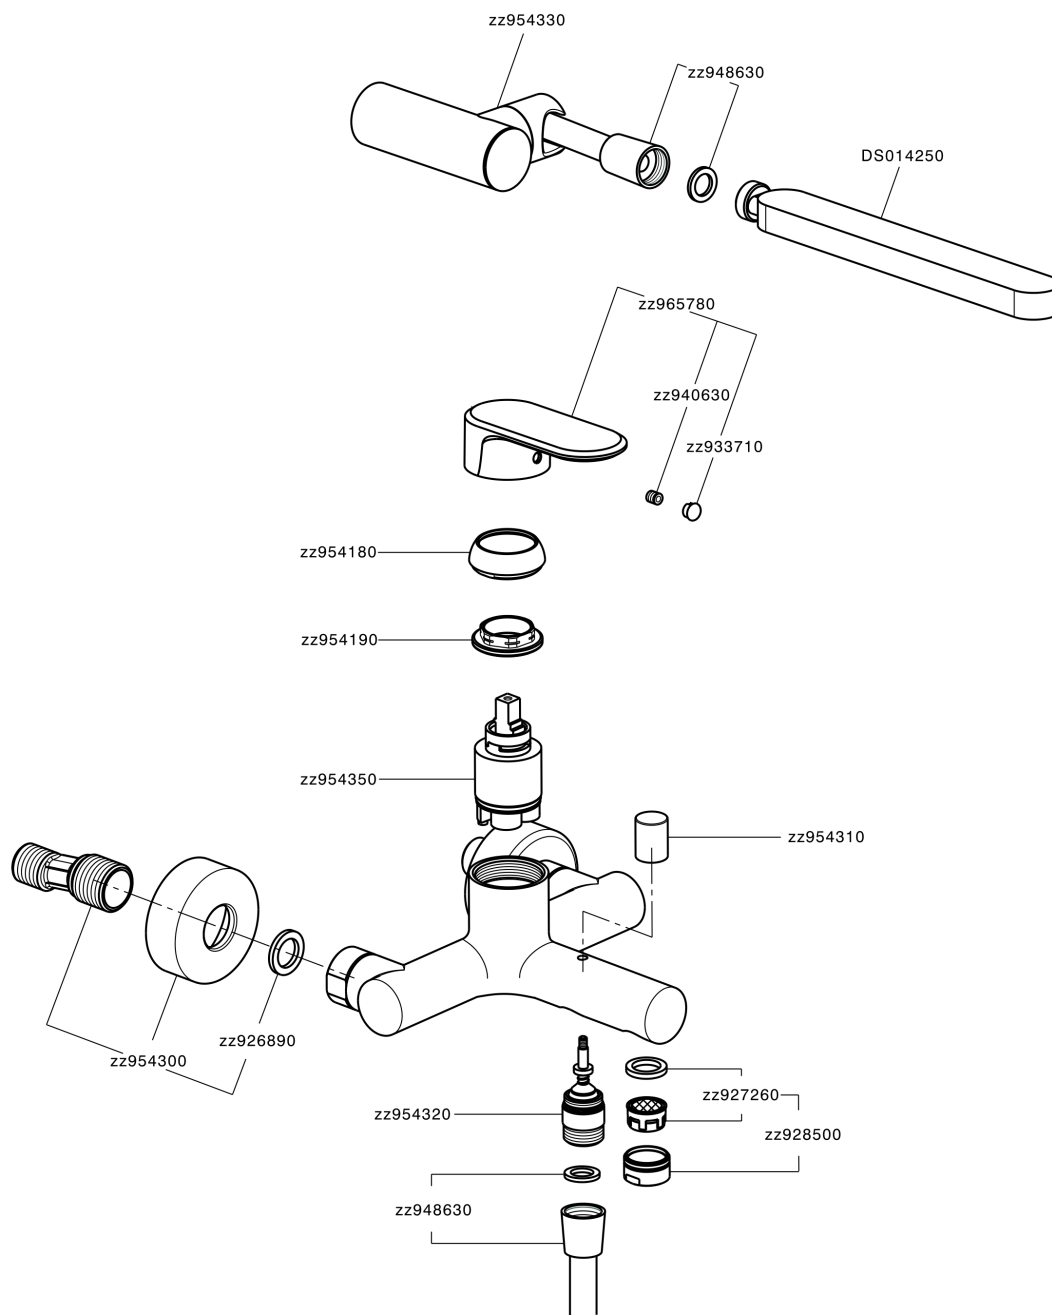

Miscelatore monocomando vasca completo LINEAVIVA_LV000120

MODELLO **LV000120**

Miscelatore monocomando vasca completo, supporto doccia snodato murale, doccia monogetto minimalista in ABS, flessibile liscio SUPREME 150 cm

FINITURE DISPONIBILI

- 
21 21 Cromo
- 
2B 2B Nichel Lucido
- 
2F 2F Nichel Spazzolato
- 
40 40 Nero Opaco
- 
4Q 4Q Bianco Opaco

CARATTERISTICHE

Ricambio Cartuccia **ZZ95435000**

Cartuccia Monocomando 35 mm

EcoStop

Con il Dispositivo EcoStop l'apertura dell'acqua avviene con un punto duro al 50% circa della portata. Un fermo a metà apertura, da vincere con una leggera forza solo e soltanto quando ci sia una reale necessità di richiesta d'acqua alla massima portata. Ciò permette di consumare fino al 50% in meno di acqua.

Miscelatore monocomando vasca completo LINEAVIVA_LV000120

LV000120

<https://www.cisal.it/miscelatore-monocomando-vasca-completo-lineaviva-lv000120>

2026-05-13