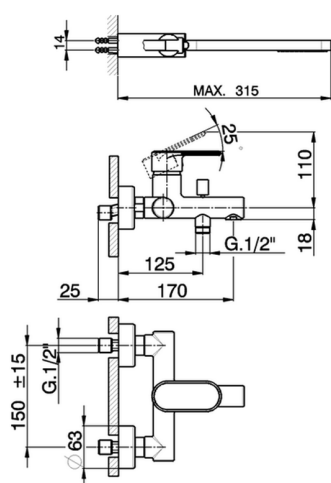

Miscelatore monocomando vasca completo LINEAVIVA_LV000120

MODELLO **LV000120**

Miscelatore monocomando vasca completo, supporto doccia snodato murale, doccia monogetto minimalista in ABS, flessibile liscio SUPREME 150 cm

FINITURE DISPONIBILI

- 
21 21 Cromo
- 
2B 2B Nichel Lucido
- 
2F 2F Nichel Spazzolato
- 
40 40 Nero Opaco
- 
4Q 4Q Bianco Opaco

CARATTERISTICHE

Ricambio Cartuccia **ZZ95435000**

Cartuccia Monocomando 35 mm

EcoStop

Con il Dispositivo EcoStop l'apertura dell'acqua avviene con un punto duro al 50% circa della portata. Un fermo a metà apertura, da vincere con una leggera forza solo e soltanto quando ci sia una reale necessità di richiesta d'acqua alla massima portata. Ciò permette di consumare fino al 50% in meno di acqua.