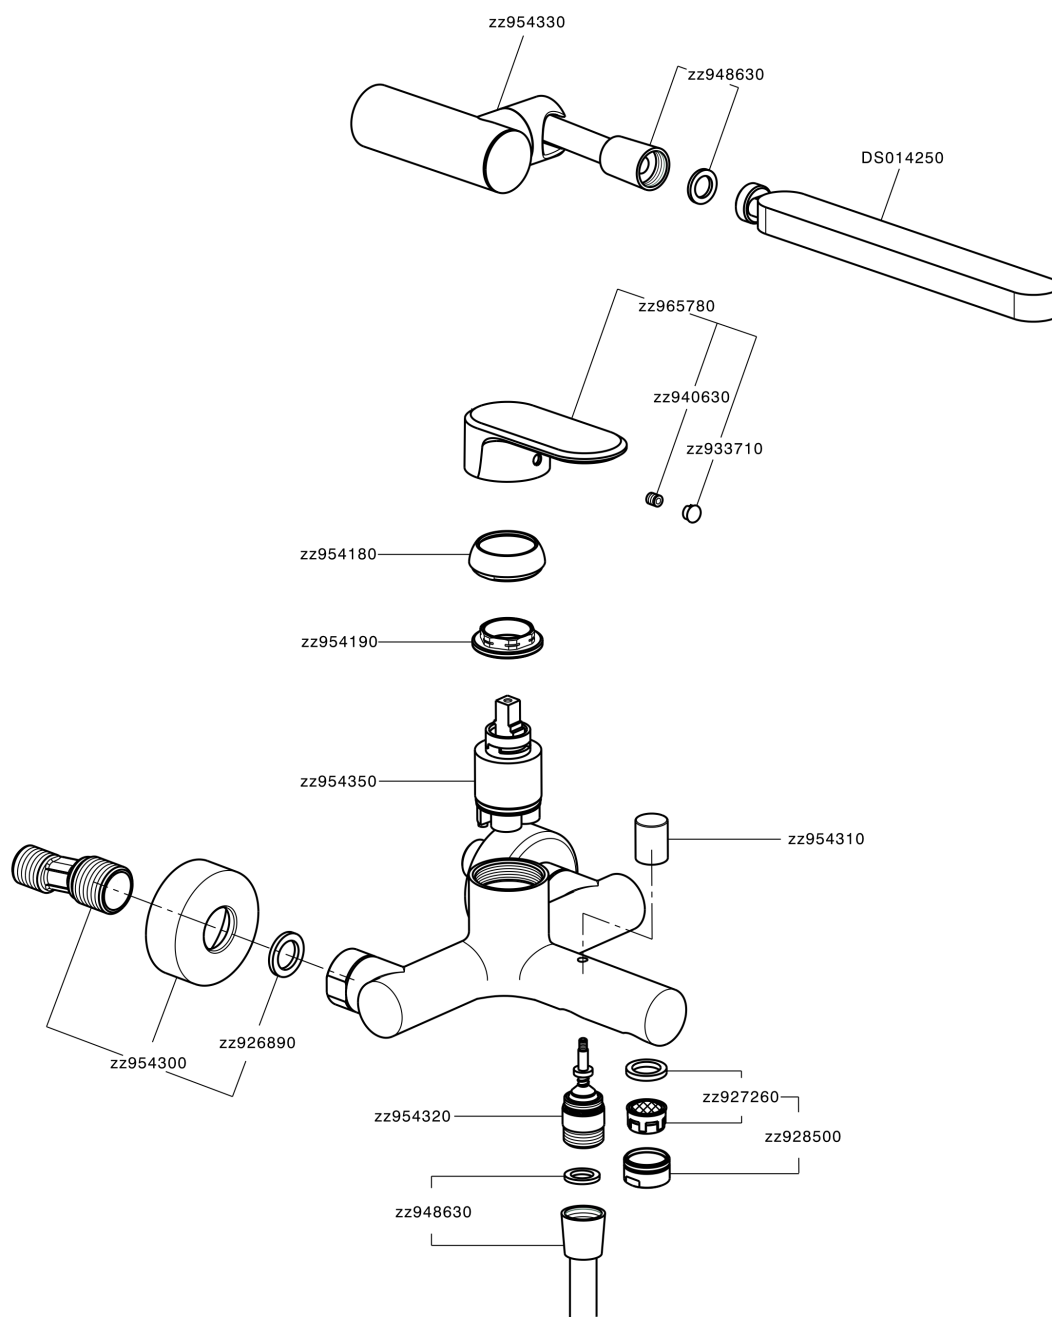

Miscelatore monocomando vasca completo LINEAVIVA_LV000120

LV000120

<https://www.cisal.it/miscelatore-monocomando-vasca-completo-lineaviva-lv000120>

2026-06-27