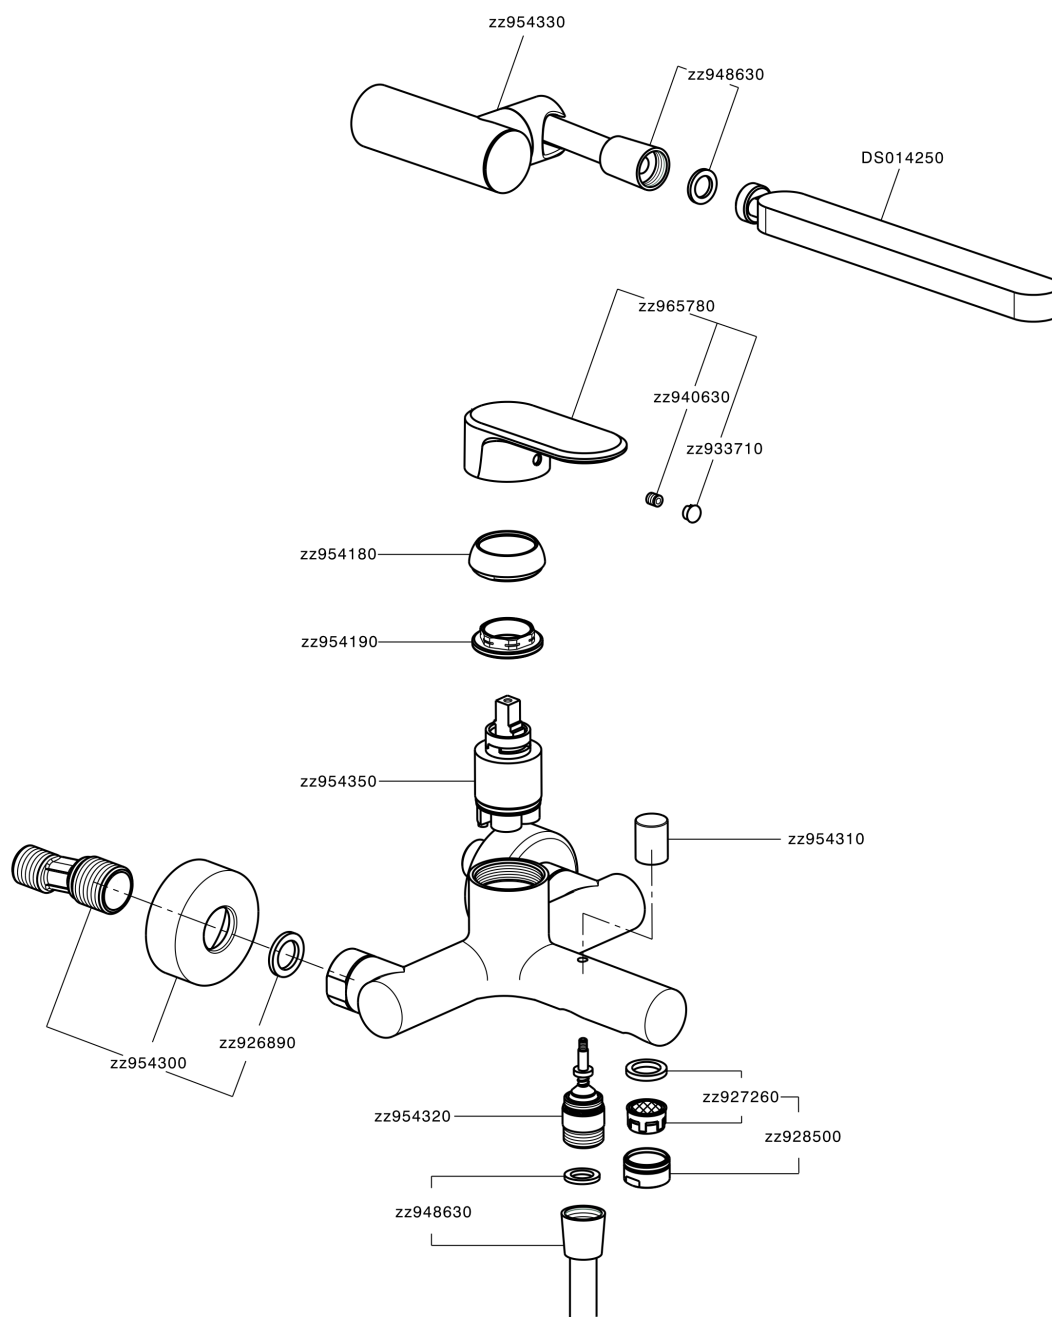

Miscelatore monocomando vasca completo LINEAVIVA_LV000120

LV000120

<https://www.cisal.it/miscelatore-monocomando-vasca-completo-lineaviva-lv000120>

2026-05-13