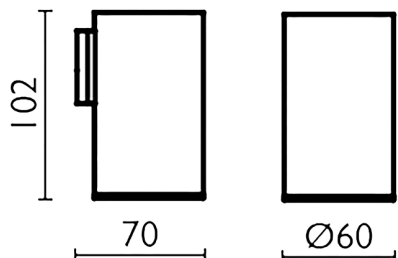

Porta bicchiere_ACCESSORI BAGNO_SY090502

MODELLO **SY090502**

Porta bicchiere,a muro in ottone

FINITURE DISPONIBILI

-  **21** 21 Cromo
-  **2B** 2B Nichel Lucido
-  **2F** 2F Nichel Spazzolato
-  **2P** 2P Oro Rosa
-  **2Q** 2Q Black Titanium
-  **40** 40 Nero Opaco
-  **4Q** 4Q Bianco Opaco