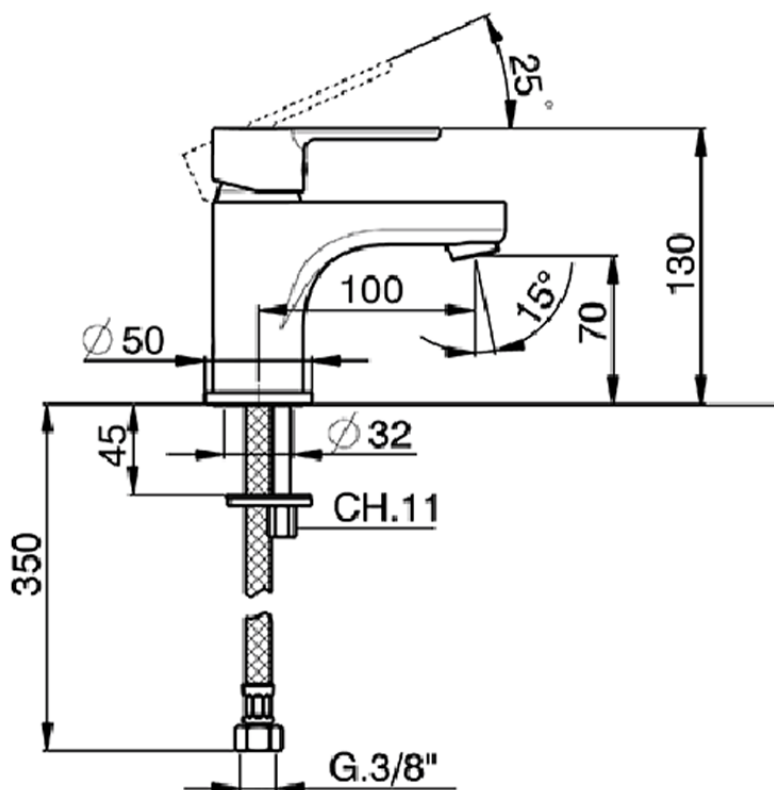

Miscelatore monocomando lavabo EnergySave TENDER_C2000545

C2000545

<https://www.cisal.it/miscelatore-monocomando-lavabo-energysave-tender-c2000545>

2026-04-30