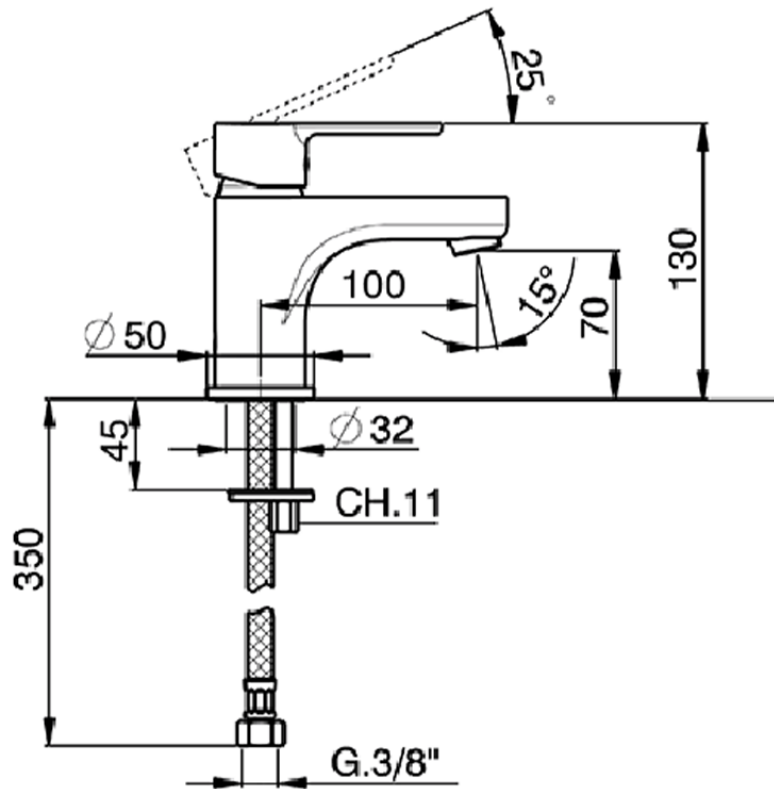

Miscelatore monocomando lavabo EnergySave TENDER_C2000545

C2000545

<https://www.cisal.it/miscelatore-monocomando-lavabo-energysave-tender-c2000545>

2026-07-04