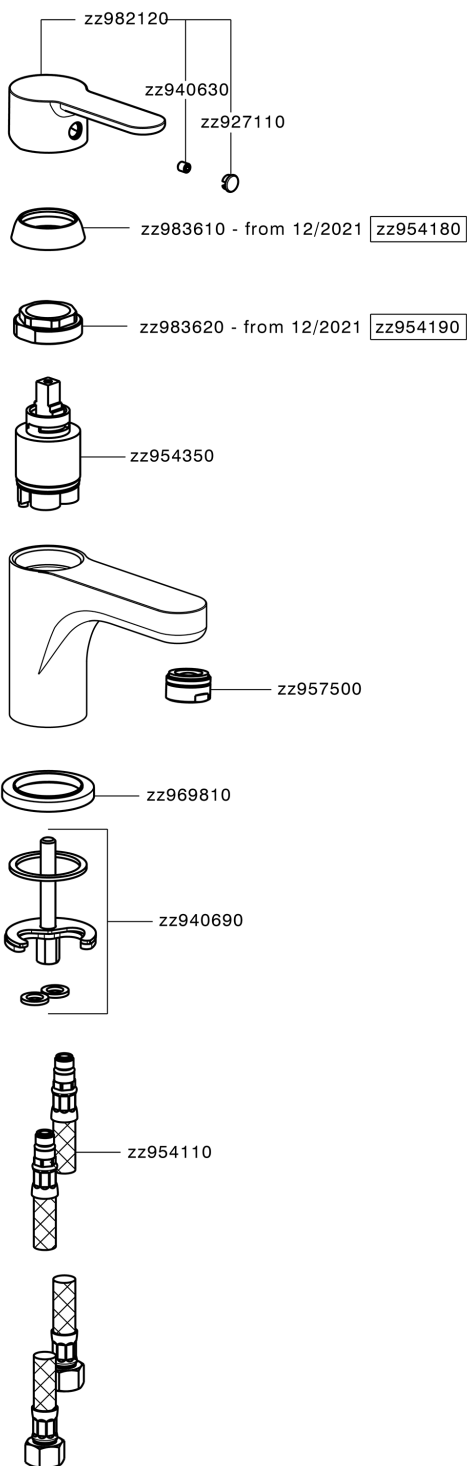

Miscelatore monocomando lavabo EnergySave TENDER_C2000545

C2000545

<https://www.cisal.it/miscelatore-monocomando-lavabo-energysave-tender-c2000545>

2026-07-04