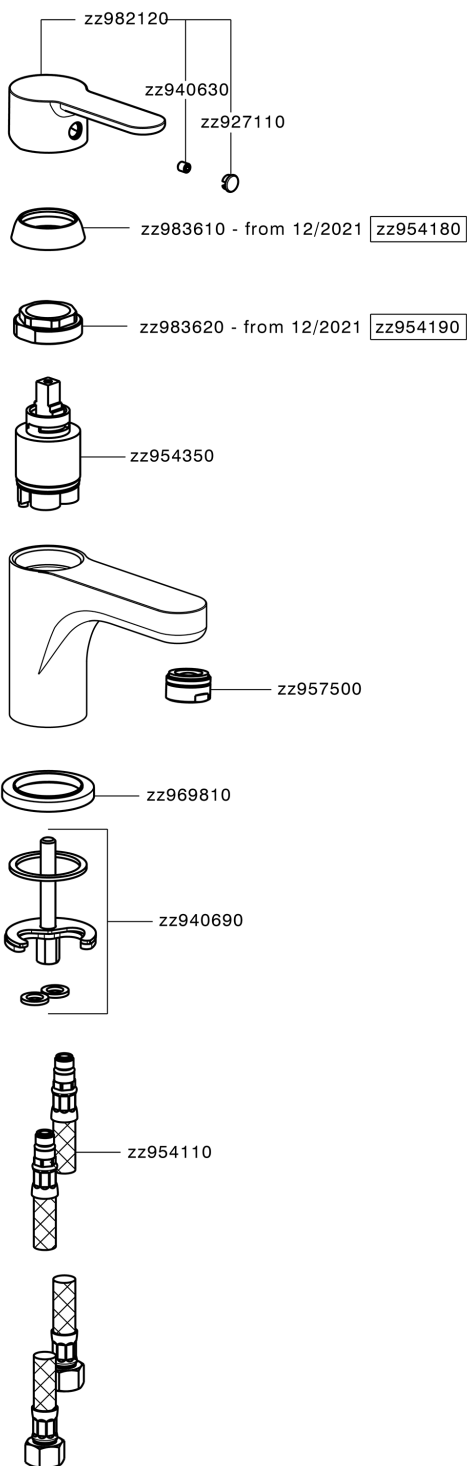

Miscelatore monocomando lavabo EnergySave TENDER_C2000545

C2000545

<https://www.cisal.it/miscelatore-monocomando-lavabo-energysave-tender-c2000545>

2026-04-30