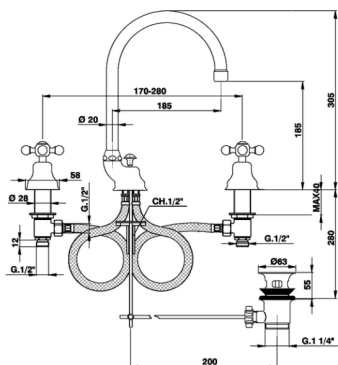

Miscelatore lavabo 3 fori ARCANA CERAMIC_AC001060

MODELLO **AC001060**

Miscelatore lavabo 3 fori, con scarico automatico
1"1/4

FINITURE DISPONIBILI

-  **21** 21 Cromo
-  **24** 24 Oro
-  **26** 26 Vecchio Rame
-  **27** 27 Vecchio Bronzo
-  **2A** 2A Nichel Satinato Spazzolato
-  **74** 74 Cromo/Oro