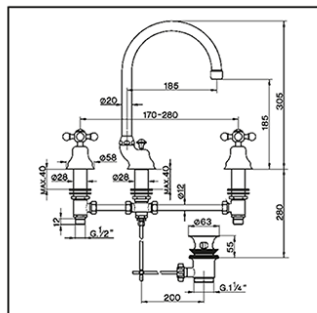

CARATTERISTICHE

Miscelatore lavabo 3 fori ARCANA CERAMIC_AC001060

cisal

AC 00106

- Batteria lavabo
- Wash basin mixer
- 3 Loch - Waschtischbatterie
- Mélangeur lavabo

NR.	DESCRIZIONE DESCRIPTION BESCHREIBUNG DESCRIPTION	N. CODICE CODE NO. WERKSNR. NR. CODE	NR.	DESCRIZIONE DESCRIPTION BESCHREIBUNG DESCRIPTION	N. CODICE CODE NO. WERKSNR. NR. CODE	NR.	DESCRIZIONE DESCRIPTION BESCHREIBUNG DESCRIPTION	N. CODICE CODE NO. WERKSNR. NR. CODE
1	Maniglia con cappuccio "AR" Handle with esutchon "AR" Griff + Abdeckkappe "AR" Oscillon - rosace "AR"	ZZ 90093 0	3-1	Vitone ceramico DX per batterie "AC" Ceramic handle valve 1/2" right "AC"-lang Keramikbortel 1/2"-rechts "AC"-lang Tête céramique 1/2" droite "AC" - longue	ZZ 92859 0	6-1	Tappo completo scarico automatico 1" 1/4 Krobo for pop-up rod 1" 1/4 Stopfen f/Abaufg. 1" 1/4 Bonde - vidage 1" 1/4	ZZ 92925 0
1-1	Maniglia "AR" con vite e placchetta Handle with screw and plate "AR" Griff "AR" mit Schraube und Abdeckkappe Oscillon avec vis et plaque "AR"	ZZ 90307 0	4	Canna alta Ø20 interasse 185 Swinging spout 185 Ø20 Auslauf-Röhr-schwenkbar-185 Ø20 Bac orientable 185 Ø20	ZZ 90124 0	6-2	Piletta per scarico automatico 1" 1/4 Waste for bath drain 1" 1/4 Abauf f/Abaufgarnitur 1" 1/4 Oscilpe pour vidage 1" 1/4	ZZ 92924 0
1-2	Placchetta a vite maniglia "AR" Cap for handle "AR" Abdeckkappe "AR" Griff Plaque cache- vis orais "AR"	ZZ 92617 0	4-1	Aratore M.22x1 IB Mousseur M.22x1 IB Peritor M.22x1 IB Mousseur M.22x1 IB	ZZ 92841 0	7	Rodi Ø6 Zugstange Ø6 Tige Ø6	ZZ 92760 0
1-3	Vite M4,5x10 lb. tc. algrinata Screw M4,5x10 Schraube M4,5x10 Vis M4,5x10	ZZ 92609 0	4-2	Cartuccia per aratore M. 22x1 Mousseur cartouge M.22x1 Kart. f/Peritor M.22x1 Cartouche mousseur M.22x1	ZZ 92703 0	7-1	Pomello per scarico automatico "AR" Krobo for pop-up rod "AR" Zugknopf f/Abaufgarn. "AR" Rennsau - lige "AR"	ZZ 92624 0
1-4	Tubetto copriasta "AR" H31 Tête "AR" H31 Abdeckkappe Ostteil "AR" H31 Tête couvre-tête "AR" H31	ZZ 92620 0	4-3	Collotta 3/4" es.29 Ø19,5 Nut 3/4" Ø19,5 Mutter 3/4" Ø19,5 Ecrou 3/4" Ø19,5	ZZ 92615 0	7-2	Morsetto astina scarico automatico Ø6,2 Connection for pop-up rod Ø6,2 Gelenkstuck f/Zugstange Ø6,2 Jonction x tige vidage Ø6,2	ZZ 92622 0
1-5	Cappuccio a campana "AR" Esutchon "AR" Abdeckkappe "AR" Rosace "AR"	ZZ 92598 0	5	Corpo lavabo "AR" (se montata crociera Ø8) Spout tail piece 3-hole mixer "AR" (corn Ø8) Körper WT - Batterie "AR" - lang (Kreuzstück Ø8) Corp. centr. "AR" (raccord à croix Ø8)	ZZ 92373 0	8	Crociera per batteria lavabo Cross connection for basin mixer Verbindung f/WT-Batterie Raccord a croix lavabo	ZZ 92893 0
2	Set installazione batteria lavabo Installation set basin mixer Befestigungsset Set installation	ZZ 92756 0	5	Corpo centrale "AR" (se montata crociera Ø9) Spout tail piece 3-hole mixer "AR" (corn Ø9) Körper WT - Batterie "AR" - lang (Kreuzstück Ø9) Corp. centr. "AR" (raccord à croix Ø9)	ZZ 90135 0	8-1	Guarnizione conica NBR90 SH 18x11x7,5 Gasket NBR90 SH 18x11x7,5 Dichtung NBR90 SH 18x11x7,5 Joint conique NBR90 SH 18x11x7,5	ZZ 92729 0
3	Plattina lavabo "AC" (se montata crociera Ø8) Tail piece basin mixer "AC" (mounted corn Ø8) Unterteil-WF "AC" (montiert Kreuzstück Ø8) Corp lateral "AC" (raccord à croix Ø8)	ZZ 92896 0	5-1	Set collegamento crociera batteria lavabo Connection set for basin mixer Verbindungsset Set connection	ZZ 92783 0	8-2	Calotta 1/2" H 10 Ø12,5 Nut 1/2" H 10 Ø12,5 Mutter 1/2" H 10 Ø12,5 Ecrou 1/2" H 10 Ø12,5	ZZ 92628 0
3	Plattina lavabo "AC" (se montata crociera Ø9) Tail piece basin mixer "AC" (mounted corn Ø9) Unterteil-WF "AC" (montiert Kreuzstück Ø9) Corp lateral "AC" (raccord à croix Ø9)	ZZ 92073 0	6	Scarico automatico 1" 1/4 sabbato Pop-up waste 1" 1/4 Abaufgarnitur 1" 1/4 Vidage automat. 1" 1/4	ZZ 92754 0	9	Crociera per batteria lavabo (tipo vecchio) Cross connection for basin mixer (old type) Verbindung f/WT-Batterie Raccord à croix lavabo (vieux mod.)	ZZ 92996 0