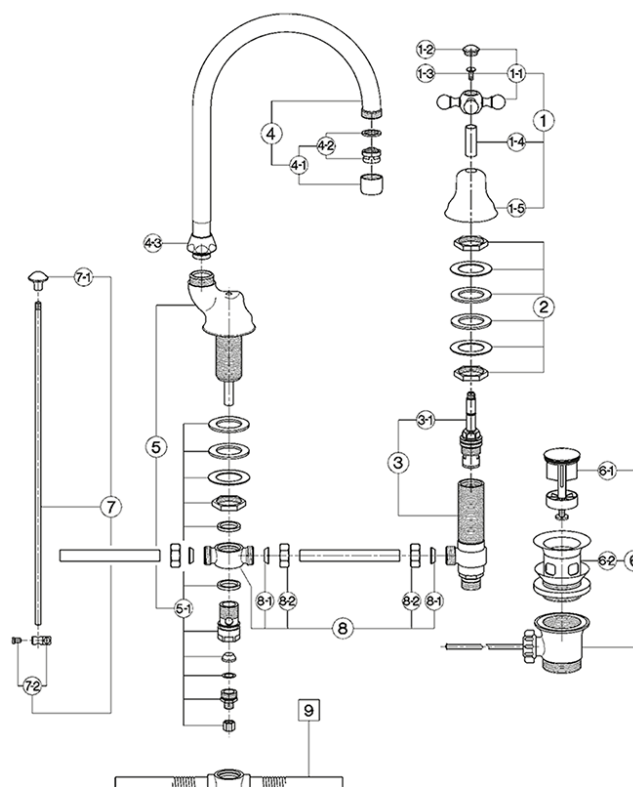

CARATTERISTICHE

Miscelatore lavabo 3 fori ARCANA CERAMIC_AC001060

cisal

AC 00106

- Batteria lavabo
- Wash basin mixer
- 3 Loch - Waschtischbatterie
- Mélangeur lavabo

NR.	DESCRIZIONE DESCRIPTION BESCHREIBUNG DESCRIPTION	N. CODICE CODE NO. WERKSNR. NR. CODE	NR.	DESCRIZIONE DESCRIPTION BESCHREIBUNG DESCRIPTION	N. CODICE CODE NO. WERKSNR. NR. CODE	NR.	DESCRIZIONE DESCRIPTION BESCHREIBUNG DESCRIPTION	N. CODICE CODE NO. WERKSNR. NR. CODE
1	Maniglia con cappuccio "AR" Handle with esutchon "AR" Griff + Abdeckkappe "AR" Oscillon - rosace "AR"	ZZ 90093 0	3-1	Vitone ceramico DX per batterie "AC" Ceramic handle valve 1/2" right "AC"-lang Keramikbortel 1/2"-rechts "AC"-lang Tête céramique 1/2" droite "AC" - longue	ZZ 92859 0	6-1	Tappo completo scarico automatico 1" 1/4 Krobo for pop-up rod 1" 1/4 Stopfen f/Abaufg. 1" 1/4 Bonde - vidage 1" 1/4	ZZ 92925 0
1-1	Maniglia "AR" con vite e placchetta Handle with screw and plate "AR" Griff "AR" mit Schraube und Abdeckkappe Oscillon avec vis et plaque "AR"	ZZ 90307 0	4	Canna alta Ø20 interasse 185 Swinging spout 185 Ø20 Auslauf-Röhr-schwenkbar-185 Ø20 Bac orientable 185 Ø20	ZZ 90124 0	6-2	Piletta per scarico automatico 1" 1/4 Waste for bath drain 1" 1/4 Abauf f/Abaufgarnitur 1" 1/4 Oscilpe pour vidage 1" 1/4	ZZ 92924 0
1-2	Placchetta a vite maniglia "AR" Cap for handle "AR" Abdeckkappe "AR" Griff Plaque cache- vis orais "AR"	ZZ 92617 0	4-1	Aratore M.22x1 IB Mousseur M.22x1 IB Peritor M.22x1 IB Mousseur M.22x1 IB	ZZ 92841 0	7	Rodi Ø6 Zugstange Ø6 Tige Ø6	ZZ 92760 0
1-3	Vite M4,5x10 lb. tc. algrinata Screw M4,5x10 Schraube M4,5x10 Vis M4,5x10	ZZ 92609 0	4-2	Cartuccia per aratore M. 22x1 Mousseur cartouge M.22x1 Kart. f/Peritor M.22x1 Cartouche mousseur M.22x1	ZZ 92703 0	7-1	Pomello per scarico automatico "AR" Krobo for pop-up rod "AR" Zugknopf f/Abaufgarn. "AR" Rennsau - lige "AR"	ZZ 92624 0
1-4	Tubetto copriasta "AR" H31 Tête "AR" H31 Abdeckkappe Ostteil "AR" H31 Tête couvre-tête "AR" H31	ZZ 92620 0	4-3	Collotta 3/4" es.29 Ø19,5 Nut 3/4" Ø19,5 Mutter 3/4" Ø19,5 Ecrou 3/4" Ø19,5	ZZ 92615 0	7-2	Morsetto astina scarico automatico Ø6,2 Connection for pop-up rod Ø6,2 Gelenkstuck f/Zugstange Ø6,2 Jonction x tige vidage Ø6,2	ZZ 92622 0
1-5	Cappuccio a campana "AR" Esutchon "AR" Abdeckkappe "AR" Rosace "AR"	ZZ 92598 0	5	Corpo lavabo "AR" (se montata crociera Ø8) Spout tail piece 3-hole mixer "AR" (corn Ø8) Körper WT - Batterie "AR" - lang (Kreuzstück Ø8) Corp. centr. "AR" (raccord à croix Ø8)	ZZ 92373 0	8	Crociera per batteria lavabo Cross connection for basin mixer Verbindung f/WT-Batterie Raccord a croix lavabo	ZZ 92893 0
2	Set installazione batteria lavabo Installation set basin mixer Befestigungsset Set installation	ZZ 92756 0	5	Corpo centrale "AR" (se montata crociera Ø9) Spout tail piece 3-hole mixer "AR" (corn Ø9) Körper WT - Batterie "AR" - lang (Kreuzstück Ø9) Corp. centr. "AR" (raccord à croix Ø9)	ZZ 90135 0	8-1	Guarnizione conica NBR90 SH 18x11x7,5 Gasket NBR90 SH 18x11x7,5 Dichtung NBR90 SH 18x11x7,5 Joint conique NBR90 SH 18x11x7,5	ZZ 92729 0
3	Plattina lavabo "AC" (se montata crociera Ø8) Tail piece basin mixer "AC" (mounted corn Ø8) Unterteil-WF "AC" (montiert Kreuzstück Ø8) Corp lateral "AC" (raccord à croix Ø8)	ZZ 92896 0	5-1	Set collegamento crociera batteria lavabo Connection set for basin mixer Verbindungsset Set connection	ZZ 92783 0	8-2	Calotta 1/2" H 10 Ø12,5 Nut 1/2" H 10 Ø12,5 Mutter 1/2" H 10 Ø12,5 Ecrou 1/2" H 10 Ø12,5	ZZ 92628 0
3	Plattina lavabo "AC" (se montata crociera Ø9) Tail piece basin mixer "AC" (mounted corn Ø9) Unterteil-WF "AC" (montiert Kreuzstück Ø9) Corp lateral "AC" (raccord à croix Ø9)	ZZ 92073 0	6	Scarico automatico 1" 1/4 sabbato Pop-up waste 1" 1/4 Abaufgarnitur 1" 1/4 Vidage automat. 1" 1/4	ZZ 92754 0	9	Crociera per batteria lavabo (tipo vecchio) Cross connection for basin mixer (old type) Verbindung f/WT-Batterie Raccord à croix lavabo (vieux mod.)	ZZ 92996 0