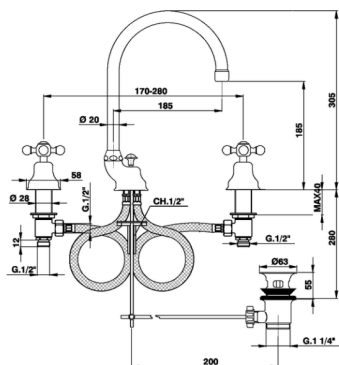

CARATTERISTICHE

Miscelatore lavabo 3 fori ARCANA CERAMIC_AC001060

cisal

AC 00106

- Batteria lavabo
- Wash basin mixer
- 3 Loch - Waschtischbatterie
- Mélangeur lavabo

NR.	DESCRIZIONE DESCRIPTION BESCHREIBUNG DESCRIPTION	N. CODICE CODE NO. WERKSNR. NR. CODE	NR.	DESCRIZIONE DESCRIPTION BESCHREIBUNG DESCRIPTION	N. CODICE CODE NO. WERKSNR. NR. CODE	NR.	DESCRIZIONE DESCRIPTION BESCHREIBUNG DESCRIPTION	N. CODICE CODE NO. WERKSNR. NR. CODE
1	Maniglia con cappuccio "AR" Handle with esutchon "AR" Griff + Abdeckkappe "AR" Oscillon - rosace "AR"	ZZ 90093 0	3-1	Vitone ceramico DX per batterie "AC" Ceramic handle valve 1/2" right "AC"-lang Keramikbortel 1/2"-rechts "AC"-lang Tête céramique 1/2" droite "AC" - longue	ZZ 92859 0	6-1	Tappo completo scarico automatico 1" 1/4 Krobo for pop-up rod 1" 1/4 Stopfen f/Abaufg. 1" 1/4 Bonde - vidage 1" 1/4	ZZ 92925 0
1-1	Maniglia "AR" con vite e placchetta Handle with screw and plate "AR" Griff "AR" mit Schraube und Abdeckkappe Oscillon avec vis et plaque "AR"	ZZ 90307 0	4	Canna alta Ø20 interasse 185 Swinging spout 185 Ø20 Auslauf-Röhr-schwenkbar-185 Ø20 Bac orientable 185 Ø20	ZZ 90124 0	6-2	Piletta per scarico automatico 1" 1/4 Waste for bath drain 1" 1/4 Abauf f/Abaufgarnitur 1" 1/4 Oscilpe pour vidage 1" 1/4	ZZ 92924 0
1-2	Placchetta a vite maniglia "AR" Cap for handle "AR" Abdeckkappe "AR" Griff Plaque cache- vis orais "AR"	ZZ 92617 0	4-1	Aratore M.22x1 IB Mousseur M.22x1 IB Peritor M.22x1 IB Mousseur M.22x1 IB	ZZ 92841 0	7	Rodi Ø6 Zugstange Ø6 Tige Ø6	ZZ 92760 0
1-3	Vite M4,5x10 lb. tc. algrinata Screw M4,5x10 Schraube M4,5x10 Vis M4,5x10	ZZ 92609 0	4-2	Cartuccia per aratore M. 22x1 Mousseur cartouge M.22x1 Kart. f/Peritor M.22x1 Cartouche mousseur M.22x1	ZZ 92703 0	7-1	Pomello per scarico automatico "AR" Krobo for pop-up rod "AR" Zugknopf f/Abaufgarn. "AR" Rennsau - lige "AR"	ZZ 92624 0
1-4	Tubetto copriasta "AR" H31 Tête "AR" H31 Abdeckkappe Ostteil "AR" H31 Tête couvre-tête "AR" H31	ZZ 92620 0	4-3	Collotta 3/4" es.29 Ø19,5 Nut 3/4" Ø19,5 Mutter 3/4" Ø19,5 Ecrou 3/4" Ø19,5	ZZ 92615 0	7-2	Morsetto astina scarico automatico Ø6,2 Connection for pop-up rod Ø6,2 Gelenkstuck f/Zugstange Ø6,2 Jonction x tige vidage Ø6,2	ZZ 92622 0
1-5	Cappuccio a campana "AR" Esutchon "AR" Abdeckkappe "AR" Rosace "AR"	ZZ 92598 0	5	Corpo lavabo "AR" (se montata crociera Ø8) Spout tail piece 3-hole mixer "AR" (corn Ø8) Körper WT - Batterie "AR" - lang (Kreuzstück Ø8) Corp. centr. "AR" (raccord à croix Ø8)	ZZ 92373 0	8	Crociera per batteria lavabo Cross connection for basin mixer Verbindung f/WT-Batterie Raccord a croix lavabo	ZZ 92893 0
2	Set installazione batteria lavabo Installation set basin mixer Befestigungsset Set installation	ZZ 92756 0	5	Corpo centrale "AR" (se montata crociera Ø9) Spout tail piece 3-hole mixer "AR" (corn Ø9) Körper WT - Batterie "AR" - lang (Kreuzstück Ø9) Corp. centr. "AR" (raccord à croix Ø9)	ZZ 90135 0	8-1	Guarnizione conica NBR90 SH 18x11x7,5 Gasket NBR90 SH 18x11x7,5 Dichtung NBR90 SH 18x11x7,5 Joint conique NBR90 SH 18x11x7,5	ZZ 92729 0
3	Plattina lavabo "AC" (se montata crociera Ø8) Tail piece basin mixer "AC" (mounted corn Ø8) Unterteil-WF "AC" (montiert Kreuzstück Ø8) Corp lateral "AC" (raccord à croix Ø8)	ZZ 92896 0	5-1	Set collegamento crociera batteria lavabo Connection set for basin mixer Verbindungsset Set connection	ZZ 92783 0	8-2	Calotta 1/2" H 10 Ø12,5 Nut 1/2" H 10 Ø12,5 Mutter 1/2" H 10 Ø12,5 Ecrou 1/2" H 10 Ø12,5	ZZ 92628 0
3	Plattina lavabo "AC" (se montata crociera Ø9) Tail piece basin mixer "AC" (mounted corn Ø9) Unterteil-WF "AC" (montiert Kreuzstück Ø9) Corp lateral "AC" (raccord à croix Ø9)	ZZ 92073 0	6	Scarico automatico 1" 1/4 sabbato Pop-up waste 1" 1/4 Abaufgarnitur 1" 1/4 Vidage automat. 1" 1/4	ZZ 92754 0	9	Crociera per batteria lavabo (tipo vecchio) Cross connection for basin mixer (old type) Verbindung f/WT-Batterie Raccord à croix lavabo (vieux mod.)	ZZ 92996 0