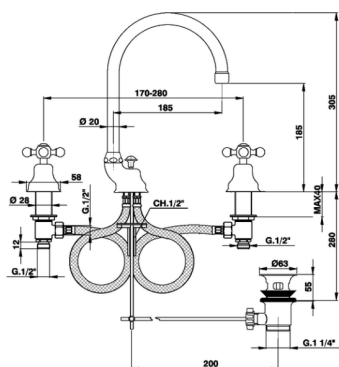

Miscelatore lavabo 3 fori ARCANA CERAMIC_AC001060

MODELLO **AC001060**

Miscelatore lavabo 3 fori, con scarico automatico
1"1/4

FINITURE DISPONIBILI

-  **21** 21 Cromo
-  **24** 24 Oro
-  **26** 26 Vecchio Rame
-  **27** 27 Vecchio Bronzo
-  **2A** 2A Nichel Satinato Spazzolato
-  **74** 74 Cromo/Oro