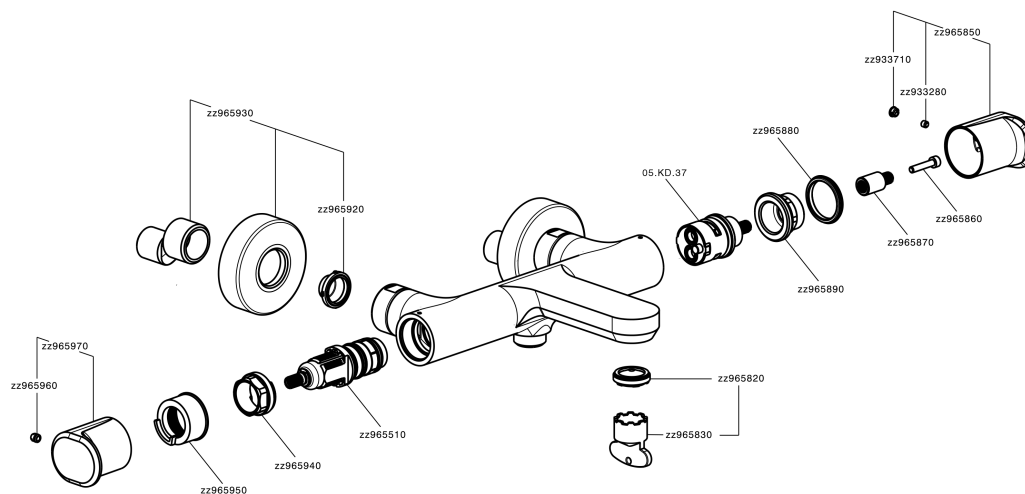

Miscelatore termostatico vasca LINEAVIVA_LVT21010

LVT21010

<https://www.cisal.it/miscelatore-termostatico-vasca-lineaviva-lvt21010>

2026-05-13