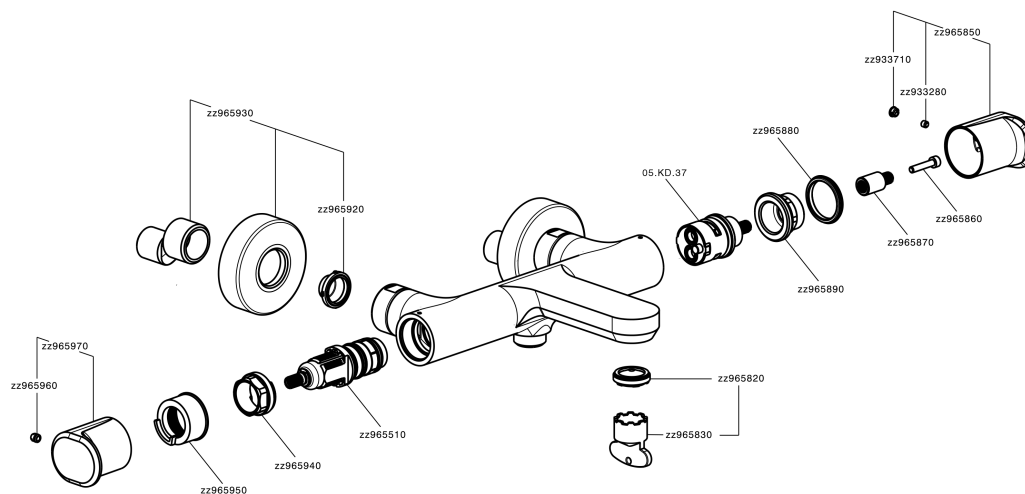

Miscelatore termostatico vasca LINEAVIVA_LVT21010

LVT21010

<https://www.cisal.it/miscelatore-termostatico-vasca-lineaviva-lvt21010>

2026-06-27