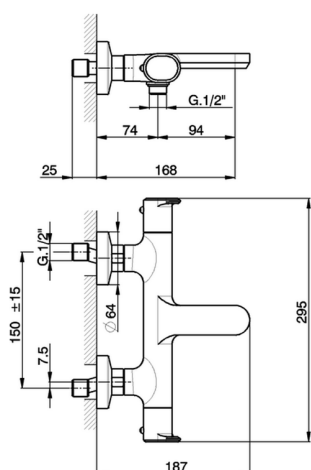

## Miscelatore termostatico vasca LINEAVIVA\_LVT21010

MODELLO **LVT21010**

Miscelatore termostatico vasca, senza completo doccia, attacco per flessibile 1/2" M

### CARATTERISTICHE

Ricambio Cartuccia **ZZ96551000**

**Cartuccia Termostatica TMX 25**