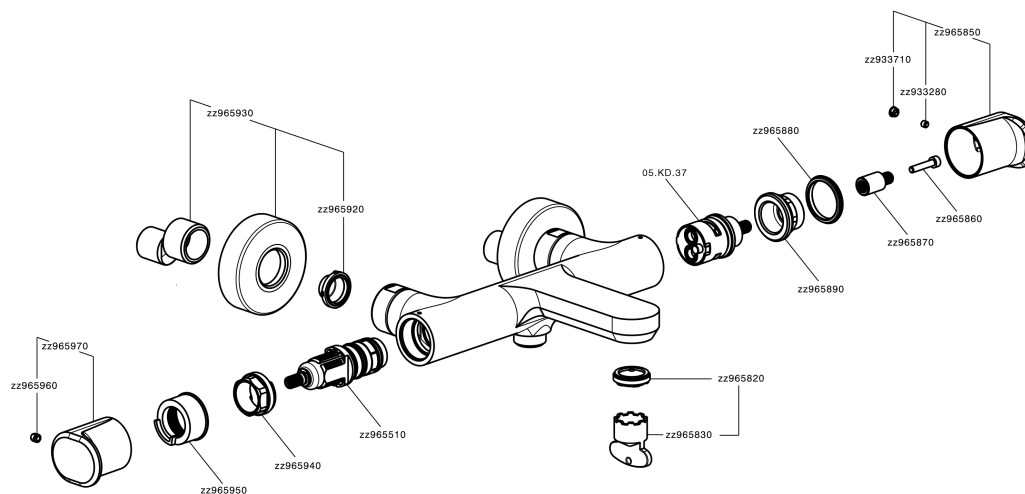

Miscelatore termostatico vasca LINEAVIVA_LVT21010

MODELLO **LVT21010**

Miscelatore termostatico vasca, senza completo doccia, attacco per flessibile 1/2" M

FINITURE DISPONIBILI

-  **21** 21 Cromo
-  **2B** 2B Nichel Lucido
-  **2F** 2F Nichel Spazzolato
-  **40** 40 Nero Opaco
-  **4Q** 4Q Bianco Opaco

CARATTERISTICHE

Ricambio Cartuccia **ZZ96551000**

Cartuccia Termostatica TMX 25

DeviaStop

La tecnologia Devia Stop di Cisal consente con un semplice movimento rotativo di gestire la portata dell'acqua e di scegliere la modalità d'erogazione (soffione, doccia a mano).

SafeTouch

Il sistema SafeTouch Cisal mantiene il corpo del miscelatore freddo al tatto durante il funzionamento.

Termostatico

Il Termostatico Cisal è il tuo personale gestore dell'acqua che ti aiuta a gestire e controllare acqua ed energia senza sprechi.

Miscelatore termostatico vasca LINEAVIVA_LVT21010

LVT21010

<https://www.cisal.it/miscelatore-termostatico-vasca-lineaviva-lvt21010>

2026-06-27