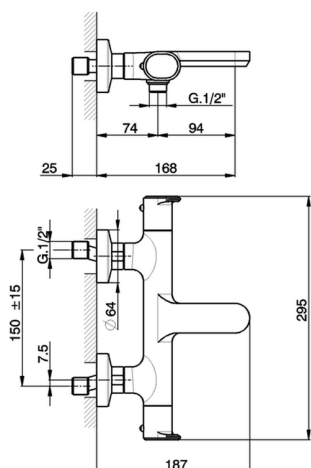

Miscelatore termostatico vasca LINEAVIVA_LVT21010

MODELLO **LVT21010**

Miscelatore termostatico vasca, senza completo doccia, attacco per flessibile 1/2" M

FINITURE DISPONIBILI

-  **21** 21 Cromo
-  **2B** 2B Nichel Lucido
-  **2F** 2F Nichel Spazzolato
-  **40** 40 Nero Opaco
-  **4Q** 4Q Bianco Opaco

CARATTERISTICHE

Ricambio Cartuccia **ZZ96551000**

Cartuccia Termostatica TMX 25

DeviaStop

La tecnologia Devia Stop di Cisal consente con un semplice movimento rotativo di gestire la portata dell'acqua e di scegliere la modalità d'erogazione (soffione, doccia a mano).