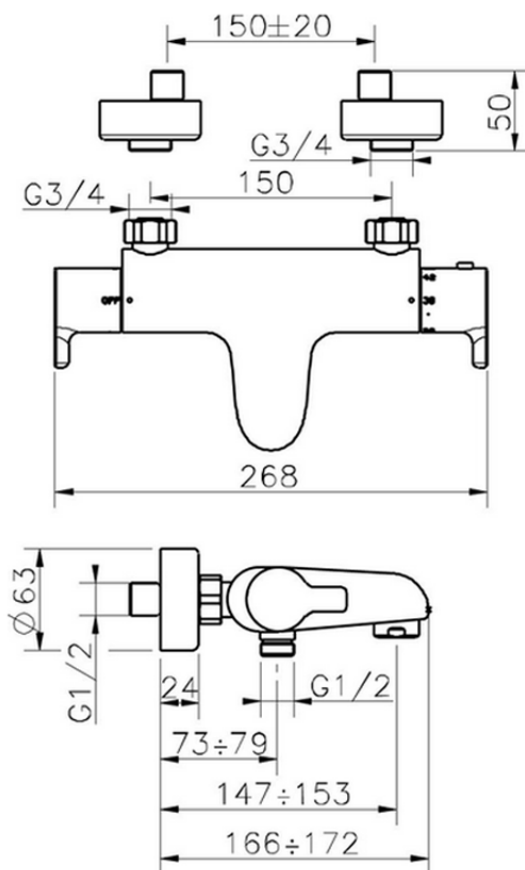

Miscelatore termostatico vasca TENDER_C2T21010

C2T21010

<https://www.cisal.it/miscelatore-termostatico-vasca-tender-c2t21010>

2026-07-02