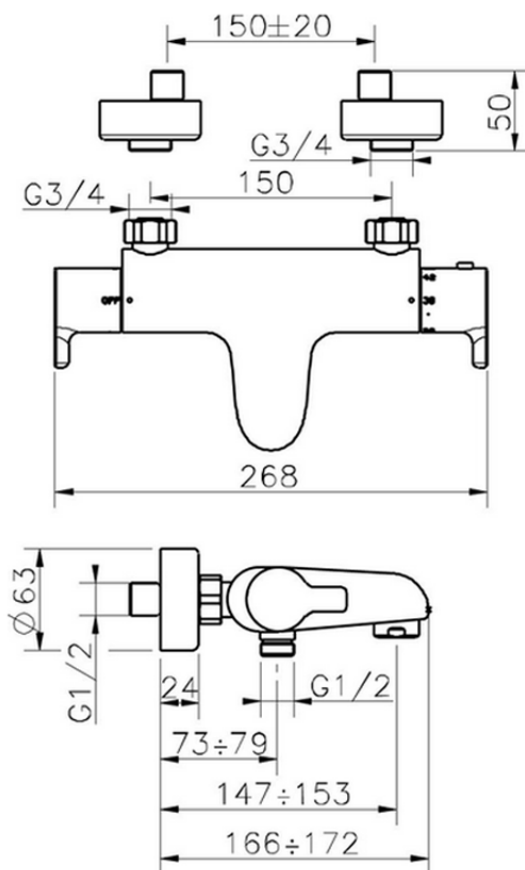

Miscelatore termostatico vasca TENDER_C2T21010

C2T21010

<https://www.cisal.it/miscelatore-termostatico-vasca-tender-c2t21010>

2026-04-30