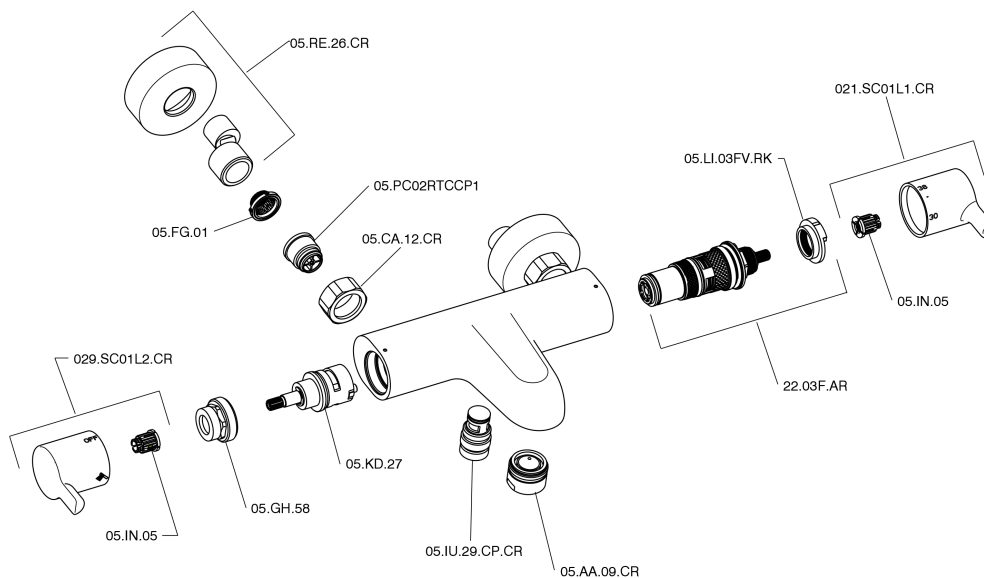

Miscelatore termostatico vasca TENDER_C2T21010

C2T21010

<https://www.cisal.it/miscelatore-termostatico-vasca-tender-c2t21010>

2026-04-30