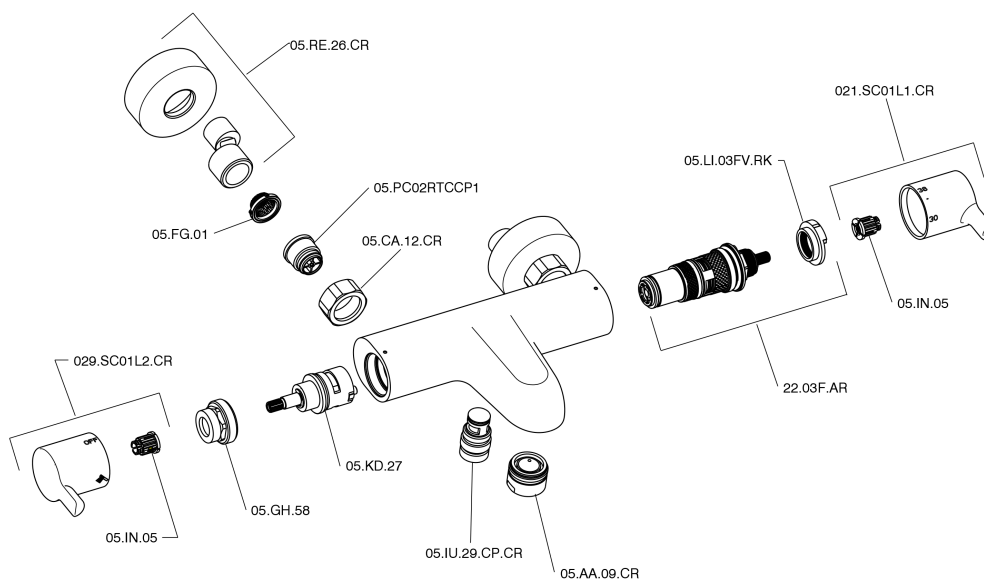

## Miscelatore termostatico vasca TENDER\_C2T21010

C2T21010

<https://www.cisal.it/miscelatore-termostatico-vasca-tender-c2t21010>

2026-07-02