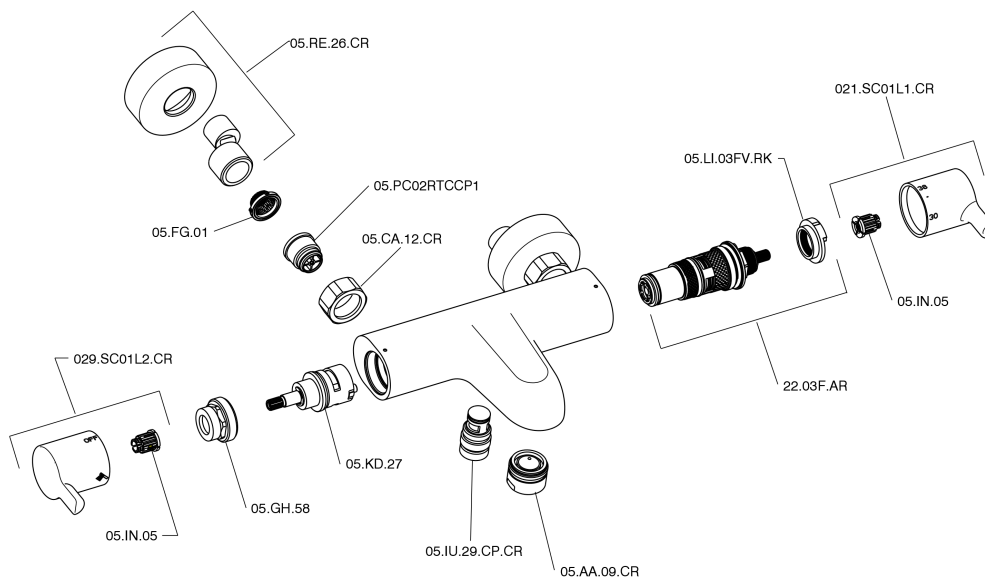

Miscelatore termostatico vasca TENDER_C2T21010

MODELLO **C2T21010**

Miscelatore termostatico vasca, senza completo doccia, attacco per flessibile 1/2" M

FINITURE DISPONIBILI

21 21 Cromo

CARATTERISTICHE

Ricambio Cartuccia **22.03A.AR - ZZ97080004**

Cartuccia Termostatica Argo 1 (filtro corto)

DeviaStop

La tecnologia Devia Stop di Cisal consente con un semplice movimento rotativo di gestire la portata dell'acqua e di scegliere la modalità d'erogazione (soffione, doccetta a mano).

Termostatico

Il Termostatico Cisal è il tuo personale gestore dell'acqua che ti aiuta a gestire e controllare acqua ed energia senza sprechi.

Miscelatore termostatico vasca TENDER_C2T21010

C2T21010

<https://www.cisal.it/miscelatore-termostatico-vasca-tender-c2t21010>