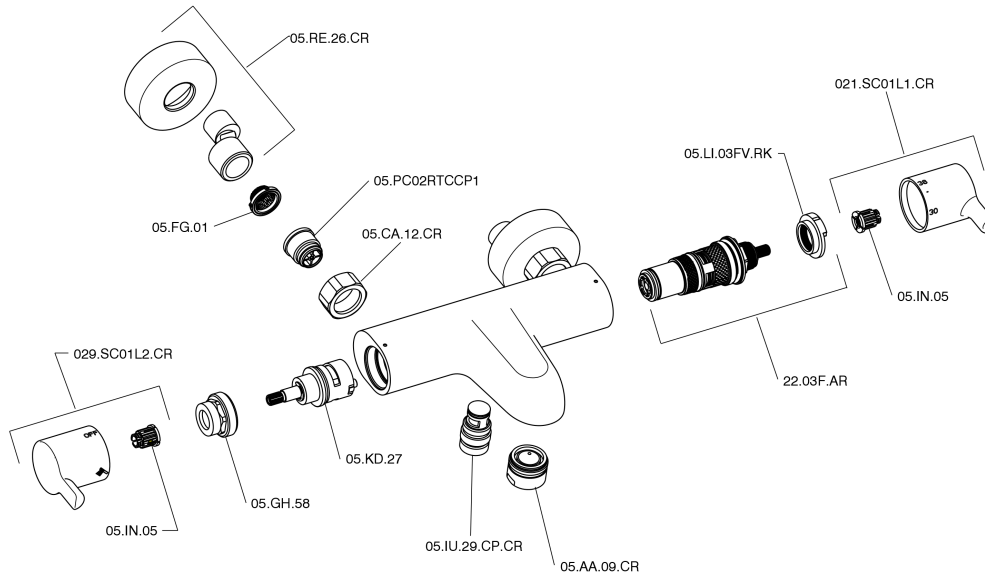

Miscelatore termostatico vasca TENDER_C2T21010

MODELLO **C2T21010**

Miscelatore termostatico vasca, senza completo doccia, attacco per flessibile 1/2" M

FINITURE DISPONIBILI

21 21 Cromo

CARATTERISTICHE

Ricambio Cartuccia **22.03A.AR - ZZ97080004**

Cartuccia Termostatica Argo 1 (filtro corto)

DeviaStop

La tecnologia Devia Stop di Cisal consente con un semplice movimento rotativo di gestire la portata dell'acqua e di scegliere la modalità d'erogazione (soffione, doccetta a mano).

Termostatico

Il Termostatico Cisal è il tuo personale gestore dell'acqua che ti aiuta a gestire e controllare acqua ed energia senza sprechi.

Miscelatore termostatico vasca TENDER_C2T21010

C2T21010

<https://www.cisal.it/miscelatore-termostatico-vasca-tender-c2t21010>