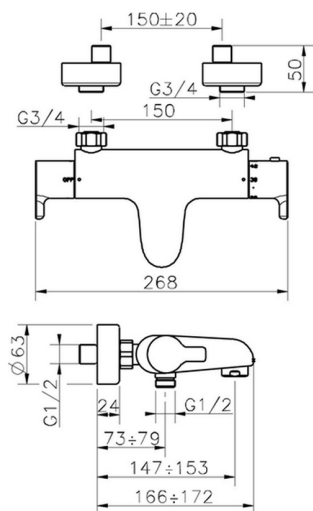

Miscelatore termostatico vasca TENDER_C2T21010

MODELLO **C2T21010**

Miscelatore termostatico vasca, senza completo doccia, attacco per flessibile 1/2" M

FINITURE DISPONIBILI

21 21 Cromo

CARATTERISTICHE

Ricambio Cartuccia **22.03A.AR - ZZ97080004**

Cartuccia Termostatica Argo 1 (filtro corto)

DeviaStop

La tecnologia Devia Stop di Cisal consente con un semplice movimento rotativo di gestire la portata dell'acqua e di scegliere la modalità d'erogazione (soffione, doccetta a mano).