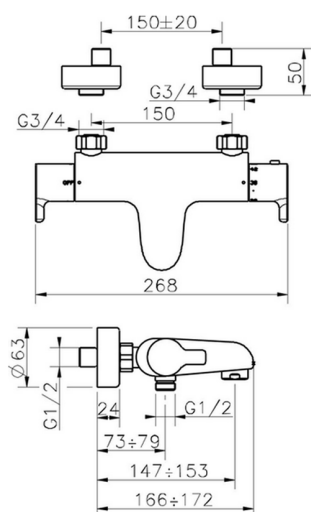

Miscelatore termostatico vasca TENDER_C2T21010

MODELLO **C2T21010**

Miscelatore termostatico vasca, senza completo doccia, attacco per flessibile 1/2" M

FINITURE DISPONIBILI

21 21 Cromo

CARATTERISTICHE

Ricambio Cartuccia **22.03A.AR - ZZ97080004**

Cartuccia Termostatica Argo 1 (filtro corto)

DeviaStop

La tecnologia Devia Stop di Cisal consente con un semplice movimento rotativo di gestire la portata dell'acqua e di scegliere la modalità d'erogazione (soffione, doccetta a mano).