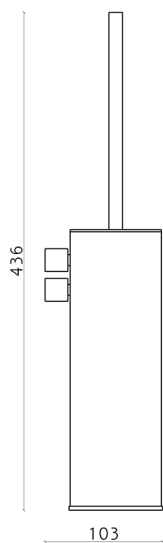

Porta scopino XION_XI090671

MODELLO **XI090671**

Porta scopino, Inox AISI 304

FINITURE DISPONIBILI

D1 D1 Inox Spazzolato

CARATTERISTICHE

2026-04-28