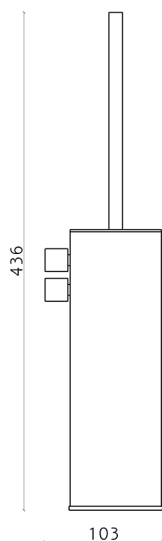

Porta scopino XION_XI090671

MODELLO **XI090671**

Porta scopino, Inox AISI 304

FINITURE DISPONIBILI

D1 D1 Inox Spazzolato

CARATTERISTICHE

2026-06-13