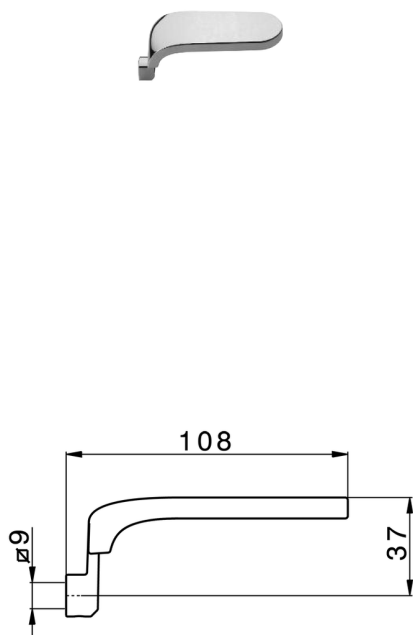

Leva monocomando 'KA' RICAMBI_ZZ948250

MODELLO **ZZ948250**

Leva monocomando 'KA'

FINITURE DISPONIBILI

-  **21** 21 Cromo
-  **24** 24 Oro
-  **39** 39 Nero Lucido
-  **41** 41 Bianco
-  **4T** 4T Fucsia

CARATTERISTICHE