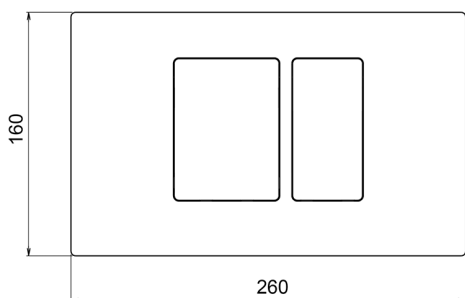

CARATTERISTICHE

2026-05-21