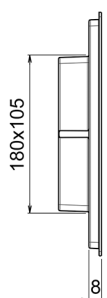

Placca di comando WC Universale inox AISI 304 COMPLEMENTI_ZA001850

MODELLO **ZA001850**

Placca di comando WC Universale inox AISI 304, con pulsanti rettangolari ad azionamento frontale, doppio risciacquo con risparmio idrico, compatibile con: Geberit (mod. Sigma 8cm - 12cm), Tece (mod. 2003-2020, 2021-Now), Viega (mod. Prevista 3H, 3L, 3F), Oli (mod. 74 - 120Plus, Expert Quadra Plus)

FINITURE DISPONIBILI

-  **D1** D1 Inox Spazzolato
-  **21** 21 Cromo
-  **40** 40 Nero Opaco
-  **4Q** 4Q Bianco Opaco
-  **2W** 2W Oro Spazzolato
-  **3W** 3W Brushed Black Titanium

CARATTERISTICHE

2026-05-21