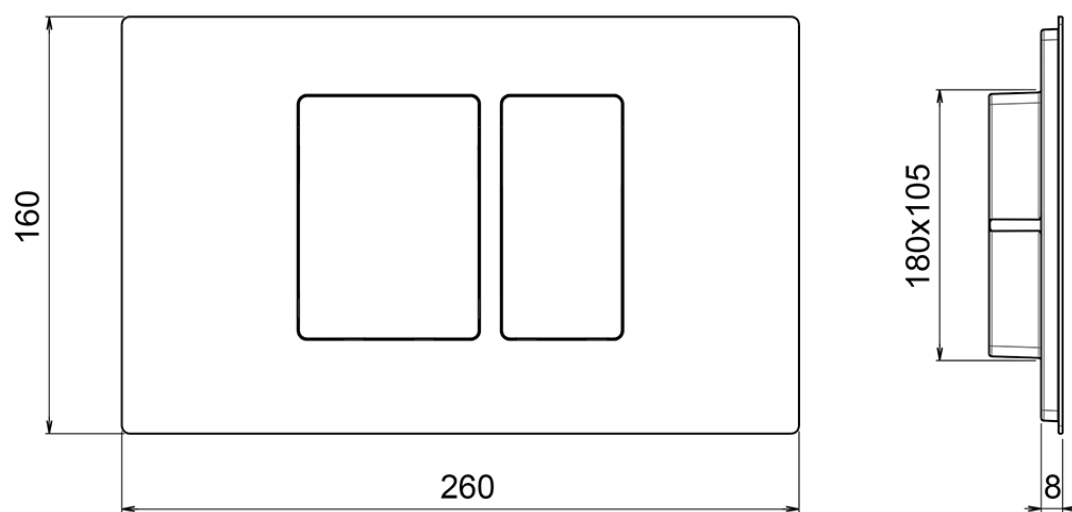

Placca di comando WC Universale inox AISI 304 COMPLEMENTI_ZA001850

ZA001850

<https://www.cisal.it/placca-di-comando-wc-universale-inox-aisi-304-complementi-za001850>

2026-07-05