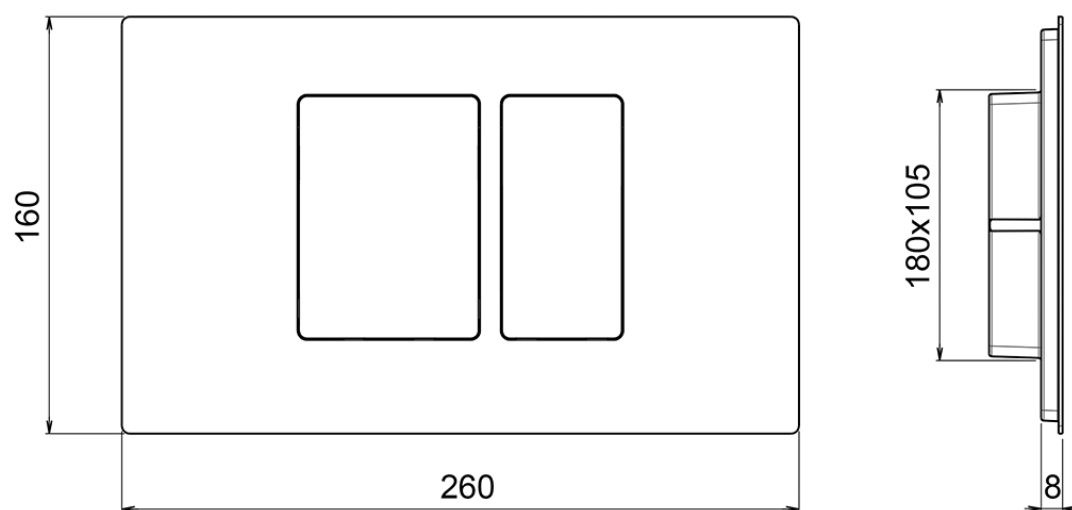

Placca di comando WC Universale inox AISI 304 COMPLEMENTI_ZA001850

ZA001850

<https://www.cisal.it/placca-di-comando-wc-universale-inox-aisi-304-complementi-za001850>

2026-05-21