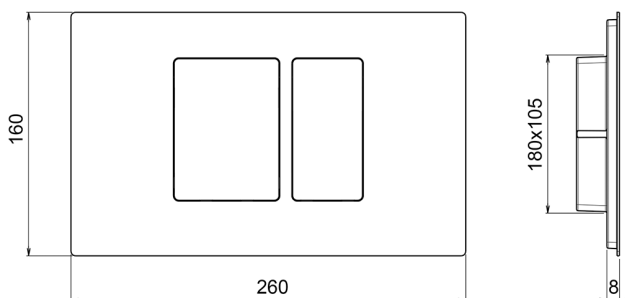

CARATTERISTICHE

2026-07-05