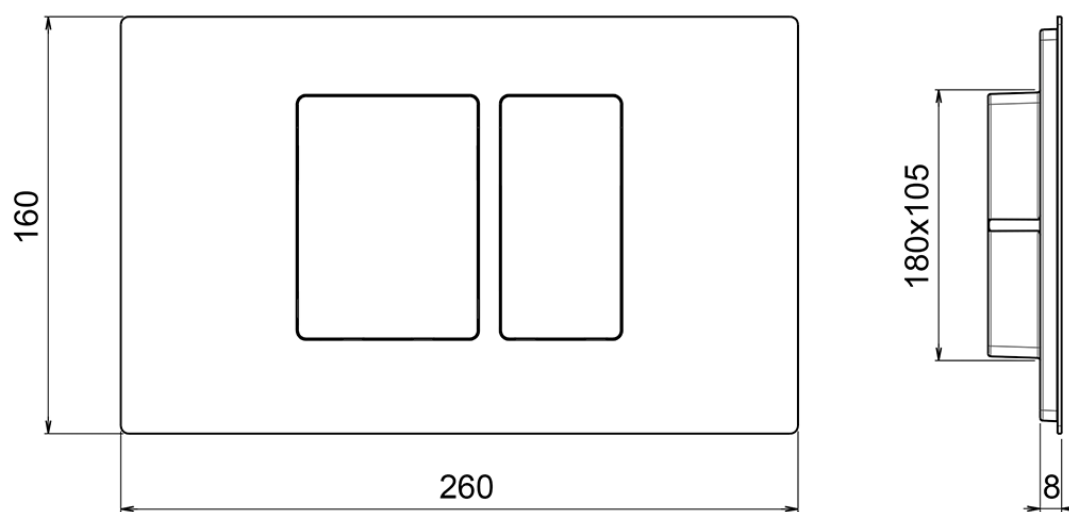

**Placca di comando WC Universale inox AISI 304 COMPLEMENTI\_ZA001850**

ZA001850

<https://www.cisal.it/placca-di-comando-wc-universale-inox-aisi-304-complementi-za001850>

2026-07-05