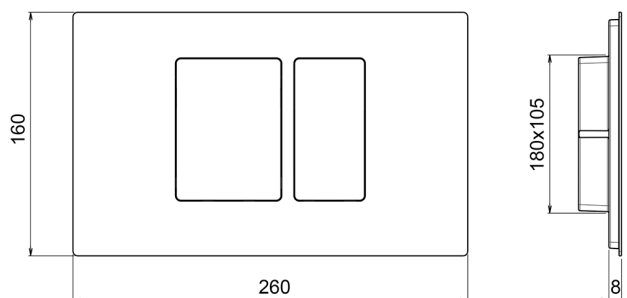

CARATTERISTICHE

2026-03-30