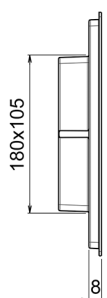

Placca di comando WC Universale inox AISI 304 COMPLEMENTI_ZA001850

MODELLO **ZA001850**

Placca di comando WC Universale inox AISI 304, con pulsanti rettangolari ad azionamento frontale, doppio risciacquo con risparmio idrico, compatibile con: Geberit (mod. Sigma 8cm - 12cm), Tece (mod. 2003-2020, 2021-Now), Viega (mod. Prevista 3H, 3L, 3F), Oli (mod. 74 - 120Plus, Expert Quadra Plus)

FINITURE DISPONIBILI

-  **D1** D1 Inox Spazzolato
-  **21** 21 Cromo
-  **40** 40 Nero Opaco
-  **4Q** 4Q Bianco Opaco
-  **2W** 2W Oro Spazzolato
-  **3W** 3W Brushed Black Titanium

CARATTERISTICHE

2026-07-05