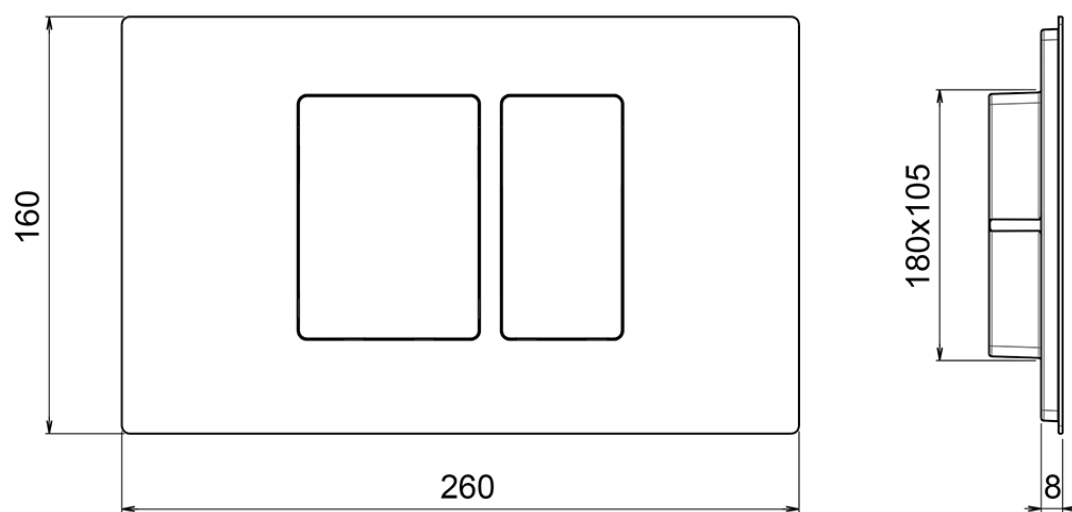

Placca di comando WC Universale inox AISI 304 COMPLEMENTI_ZA001850

ZA001850

<https://www.cisal.it/placca-di-comando-wc-universale-inox-aisi-304-complementi-za001850>

2026-05-21