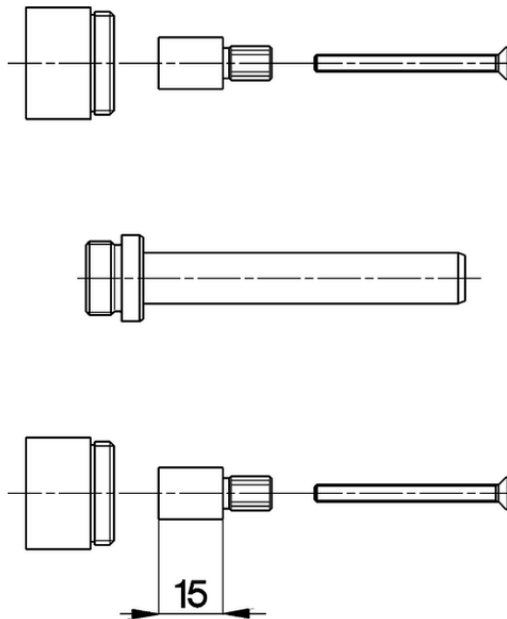

Prolunga +15 mm COMPLEMENTI_ZA000440

ZA000440

<https://www.cisal.it/prolunga-15-mm-complementi-za000440>

2026-04-04