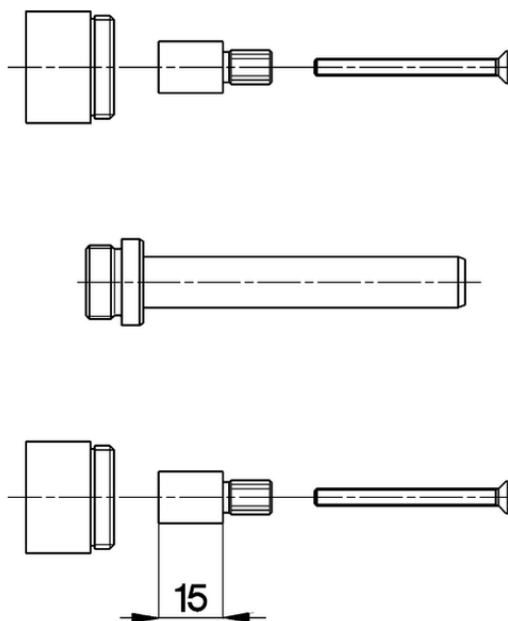

Prolunga +15 mm COMPLEMENTI_ZA000440

ZA000440

<https://www.cisal.it/prolunga-15-mm-complementi-za000440>

2026-05-25